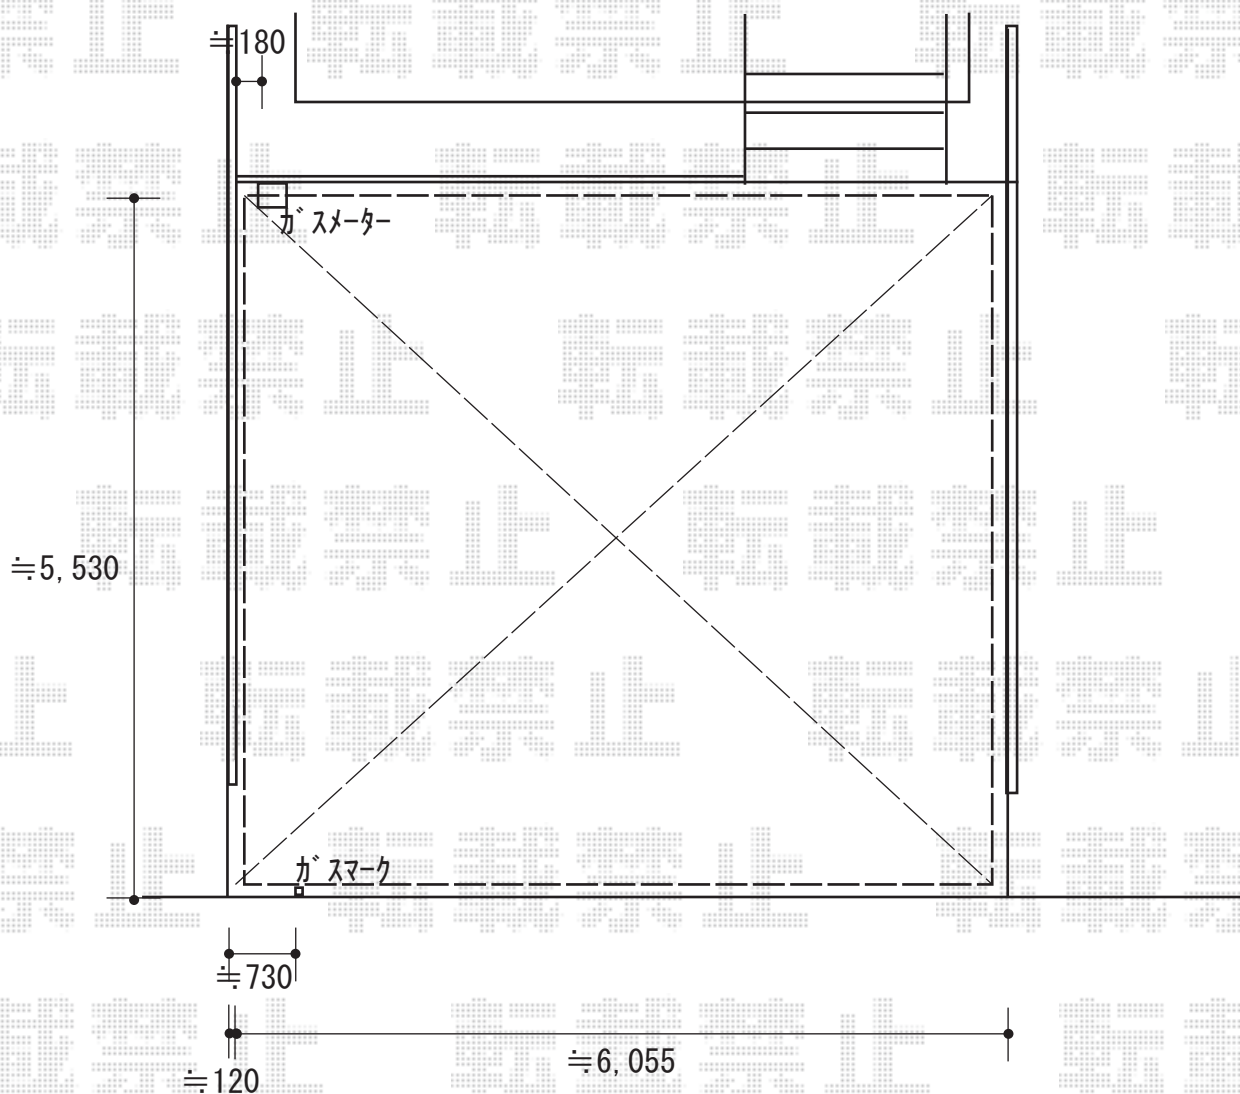

カーポート 施工概略図

YKK AP エフルージュ ツイン 積雪~20cm対応

幅= 5,988mm

奥行= 5,400mm

色： プラチナステン

屋根材： 熱線遮断ポリカーボネート(クリアマット)

柱仕様： ハイルーフ柱仕様 (有効高 約2,350mm)

2018-7-514407