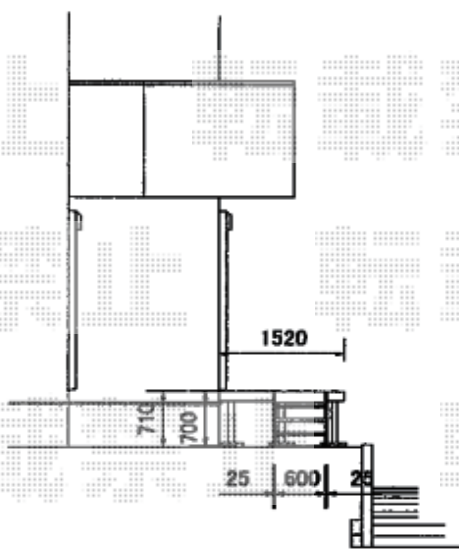

ウッドデッキ 施工概略図

YKK AP リウッドデッキ 200  
 間口= 2.0間(3,651mm)  
 出幅= 5尺(1,520mm)  
 色: ホワイトブラウン  
 床板: 縦貼り  
 束柱: Hタイプ(550~700mm) (色: カームブラック)

YKK AP リウッドステップ5型 Hタイプ(3段)  
 色: ホワイトブラウン  
 数量: 1セット

2018-7-514495

担当者