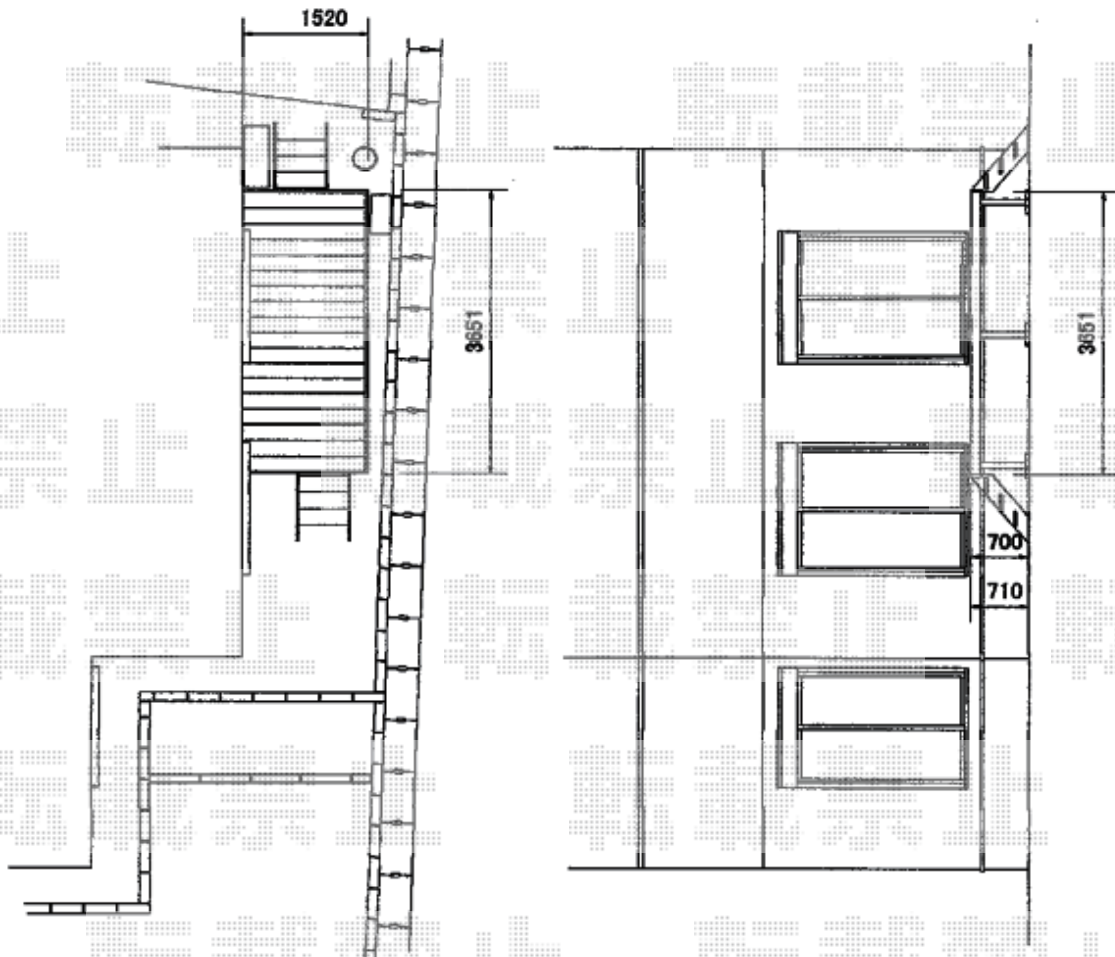

ウッドデッキ 施工概略図

YKK AP リウッドデッキ 200  
 間口= 2.0間(3,651mm)  
 出幅= 5尺(1,520mm)  
 色: ホワイトブラウン  
 床板: 縦貼り  
 束柱: Hタイプ(550~700mm) (色: カームブラック)

YKK AP リウッドステップ5型 Hタイプ(3段)  
 色: ホワイトブラウン  
 数量: 1セット

2018-7-514495

担当者