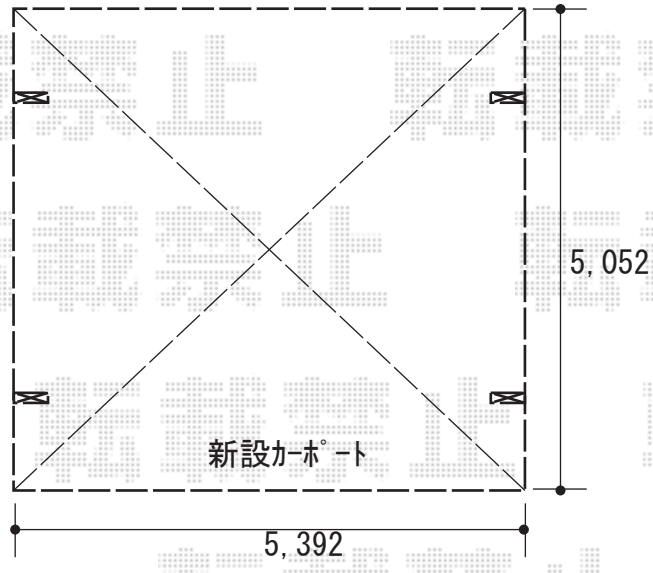

カーポート 施工概略図

YKK AP レイナツインポートグラン 積雪~20cm対応
幅= 5,392mm
奥行= 5,052mm
色 : プラチナステン
屋根材 : 熱線遮断ポリカーボネート(クリアマット)
柱仕様 : ハイルフ柱仕様 (有効高 約2,350mm)

2018-7-514507	担当者	伊野
---------------	-----	----