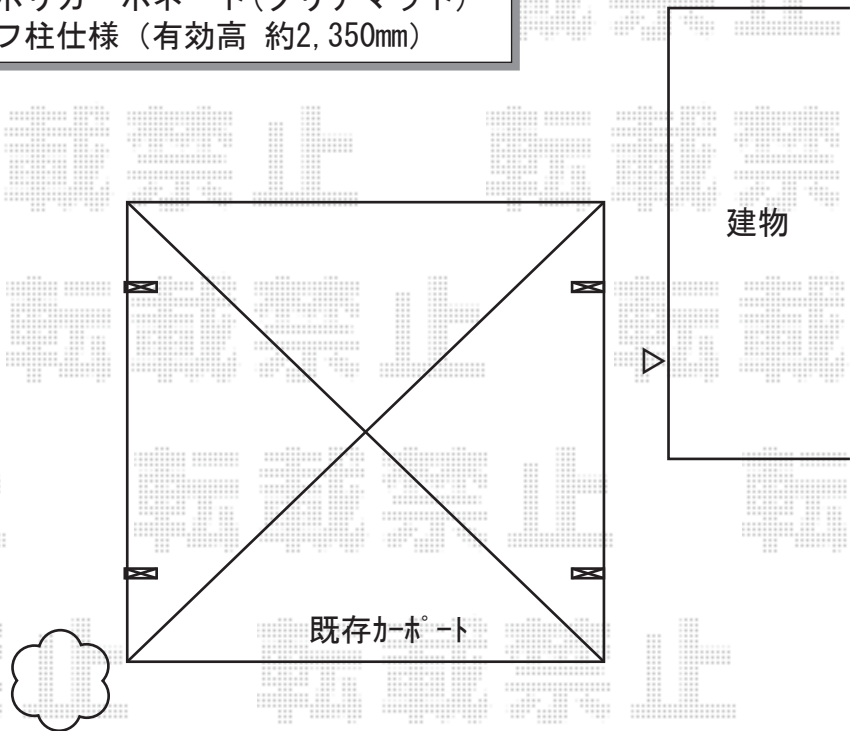

カーポート 施工概略図

YKK AP レイナツインポートグラン 積雪~20cm対応
幅= 5,392mm
奥行= 5,052mm
色 : プラチナステン
屋根材 : 熱線遮断ポリカーボネート(クリアマット)
柱仕様 : ハイルフ柱仕様 (有効高 約2,350mm)

2018-7-514507	担当者	伊野
---------------	-----	----