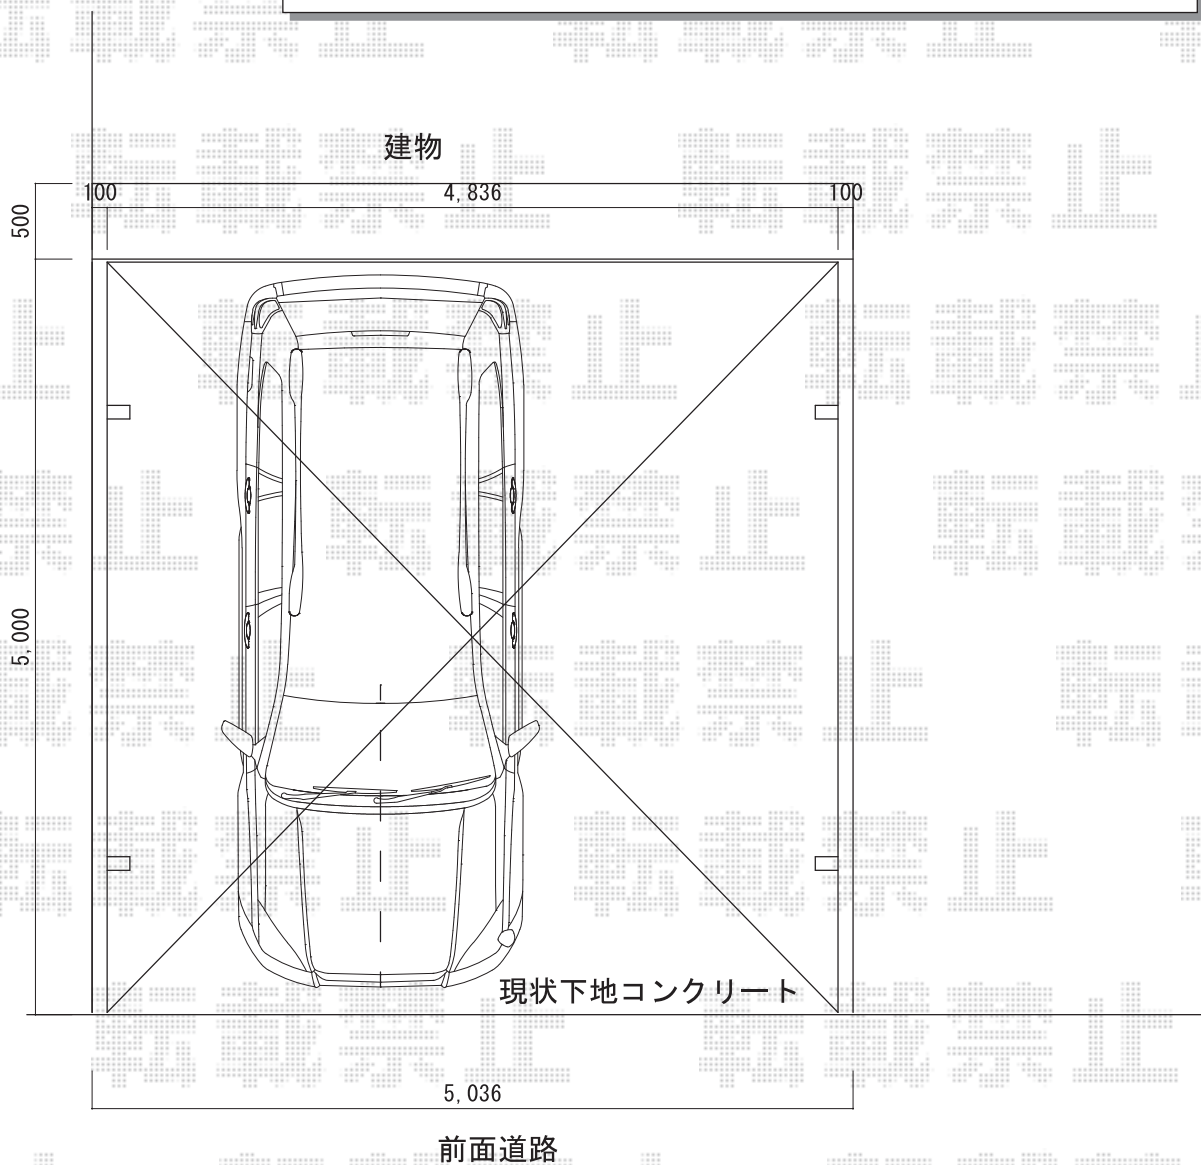

カーポート 施工概略図

LIXIL ネスカR (ラウンドスタイル) ワイド 積雪~20cm対応  
幅= 4,836mm  
奥行= 4,980mm  
色: ホワイト  
屋根材: ポリカーボネート (クリアマット・すりガラス調)  
柱仕様: ロング柱25仕様 (有効高 約2,500mm)

2018-7-514580

担当者

伊野