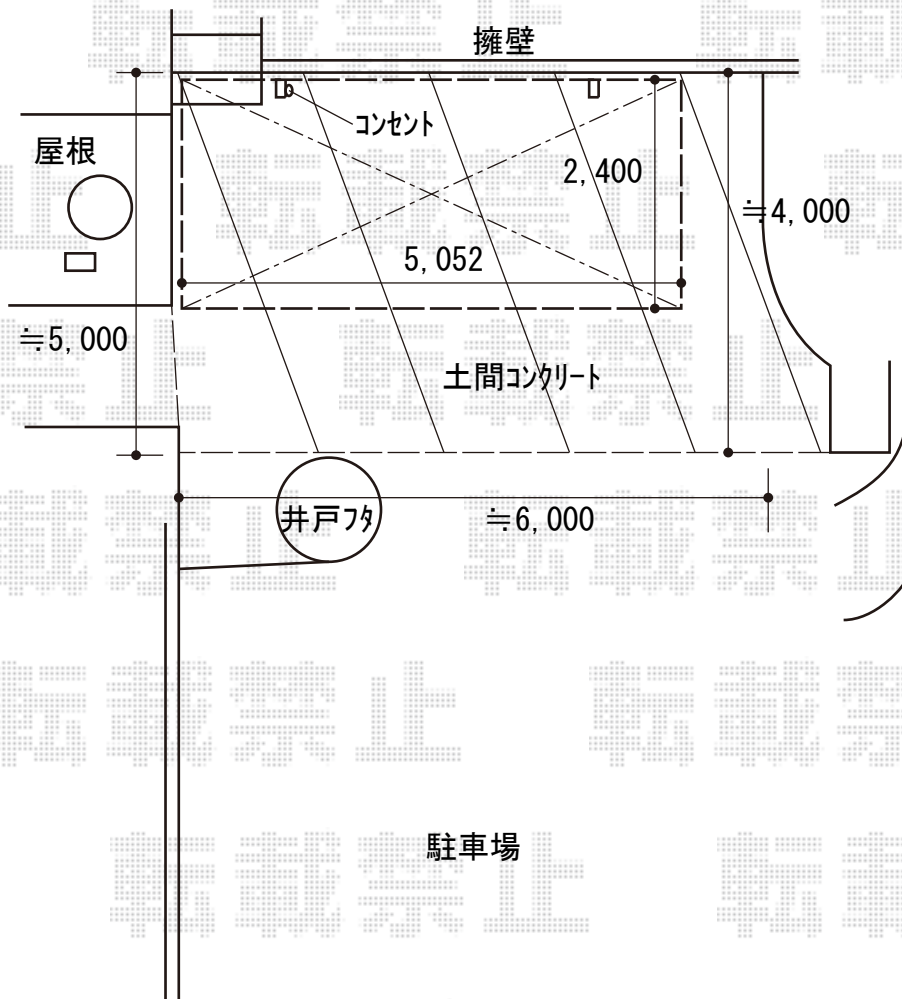

# カーポート 施工概略図

YKK AP レイナポートグランZ 積雪~20cm対応  
幅= 2,400mm  
奥行= 5,052mm  
色 : プラチナステン  
屋根材 : 熱線遮断ポリカーボネート (アースブルーマット調)  
柱仕様 : 標準柱仕様 (有効高 約2,000mm)

2018-7-514646	担当者	細川
---------------	-----	----