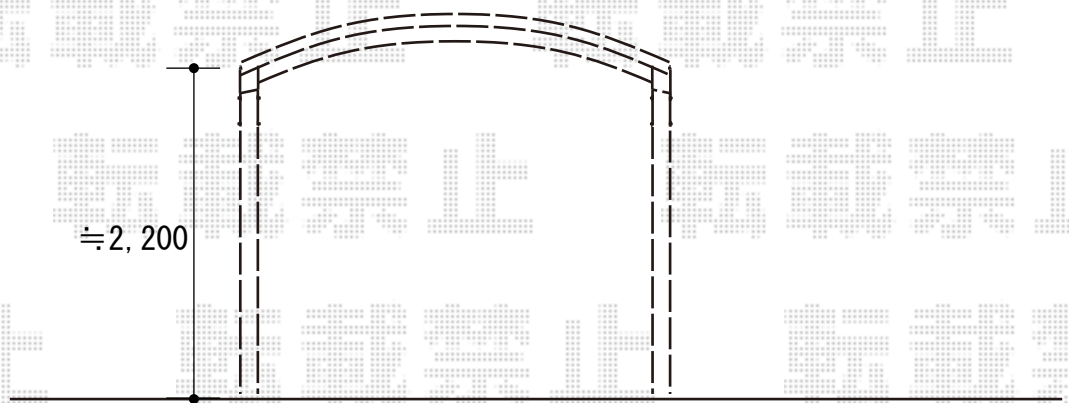

# カーポート 施工概略図

LIXIL ネスカR (ラウンドスタイル) ワイド 積雪~20cm対応  
幅= 5,442mm  
奥行= 5,686mm  
色: オータムブラウン  
屋根材: 熱線吸収ポリカーボネート (クリアマットS・すりガラス調)  
柱仕様: 標準柱仕様 (有効高 約2,200mm)

2018-7-514732

担当者

村上 (公)