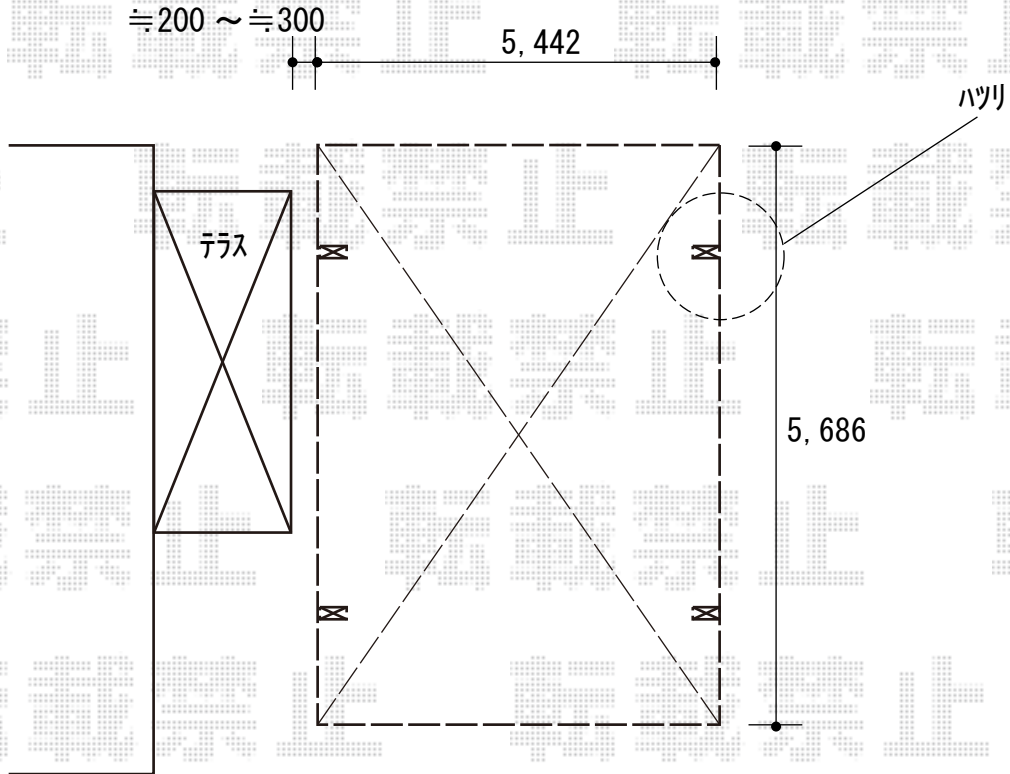

# カーポート 施工概略図

LIXIL ネスカR (ラウンドスタイル) ワイド 積雪~20cm対応  
幅= 5,442mm  
奥行= 5,686mm  
色: オータムブラウン  
屋根材: 熱線吸収ポリカーボネート (クリアマットS・すりガラス調)  
柱仕様: 標準柱仕様 (有効高 約2,200mm)

2018-7-514732

担当者

村上 (公)