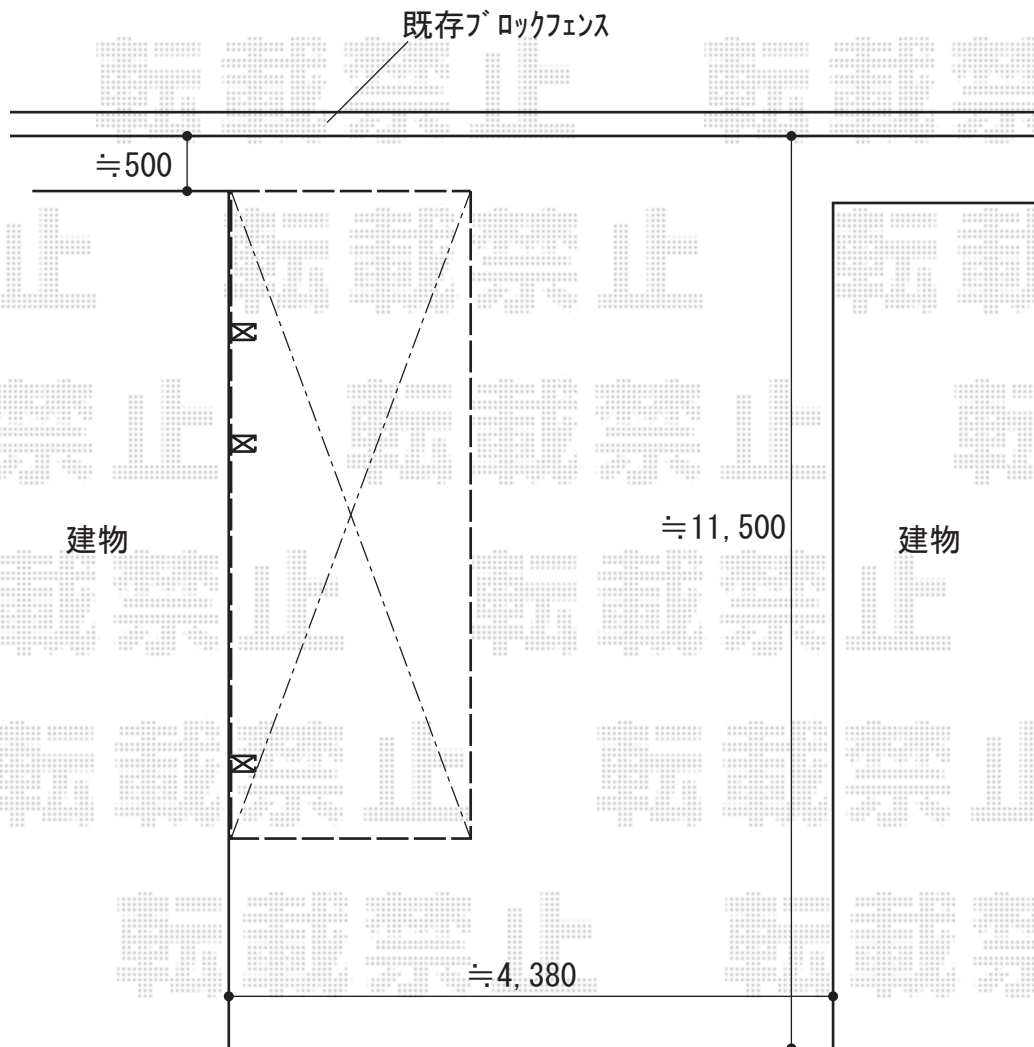

# カーポート 施工概略図

三協アルミ セルフィ ミニ 延長 積雪~20cm対応  
幅= 2,149mm  
奥行= 7,206mm(12台用)  
色: アーバングレー  
屋根材: 熱線遮断ポリカーボネート(かすみ調)  
柱仕様: 標準柱仕様(有効高 約2,000mm)

2018-7-514754

担当者

安田