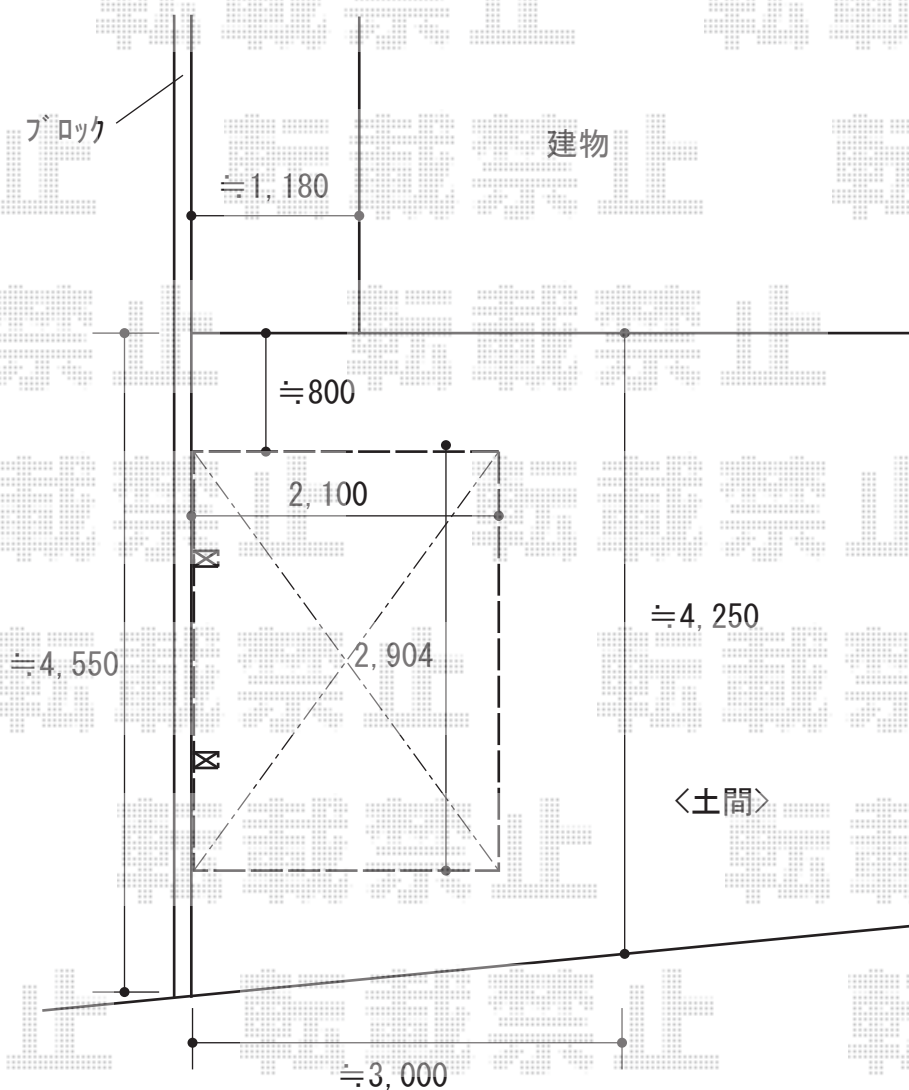

サイクルポート 施工概略図

Value Select プレシオスポート ミニ 積雪~20cm対応
幅= 2,100mm
奥行= 2,904mm(4台用)
色： ノーブルステン
屋根材： ポリカーボネート（スカイブルー）
柱仕様： 標準柱仕様（有効高 約1,814mm）

2018-7-514794

担当者

安田