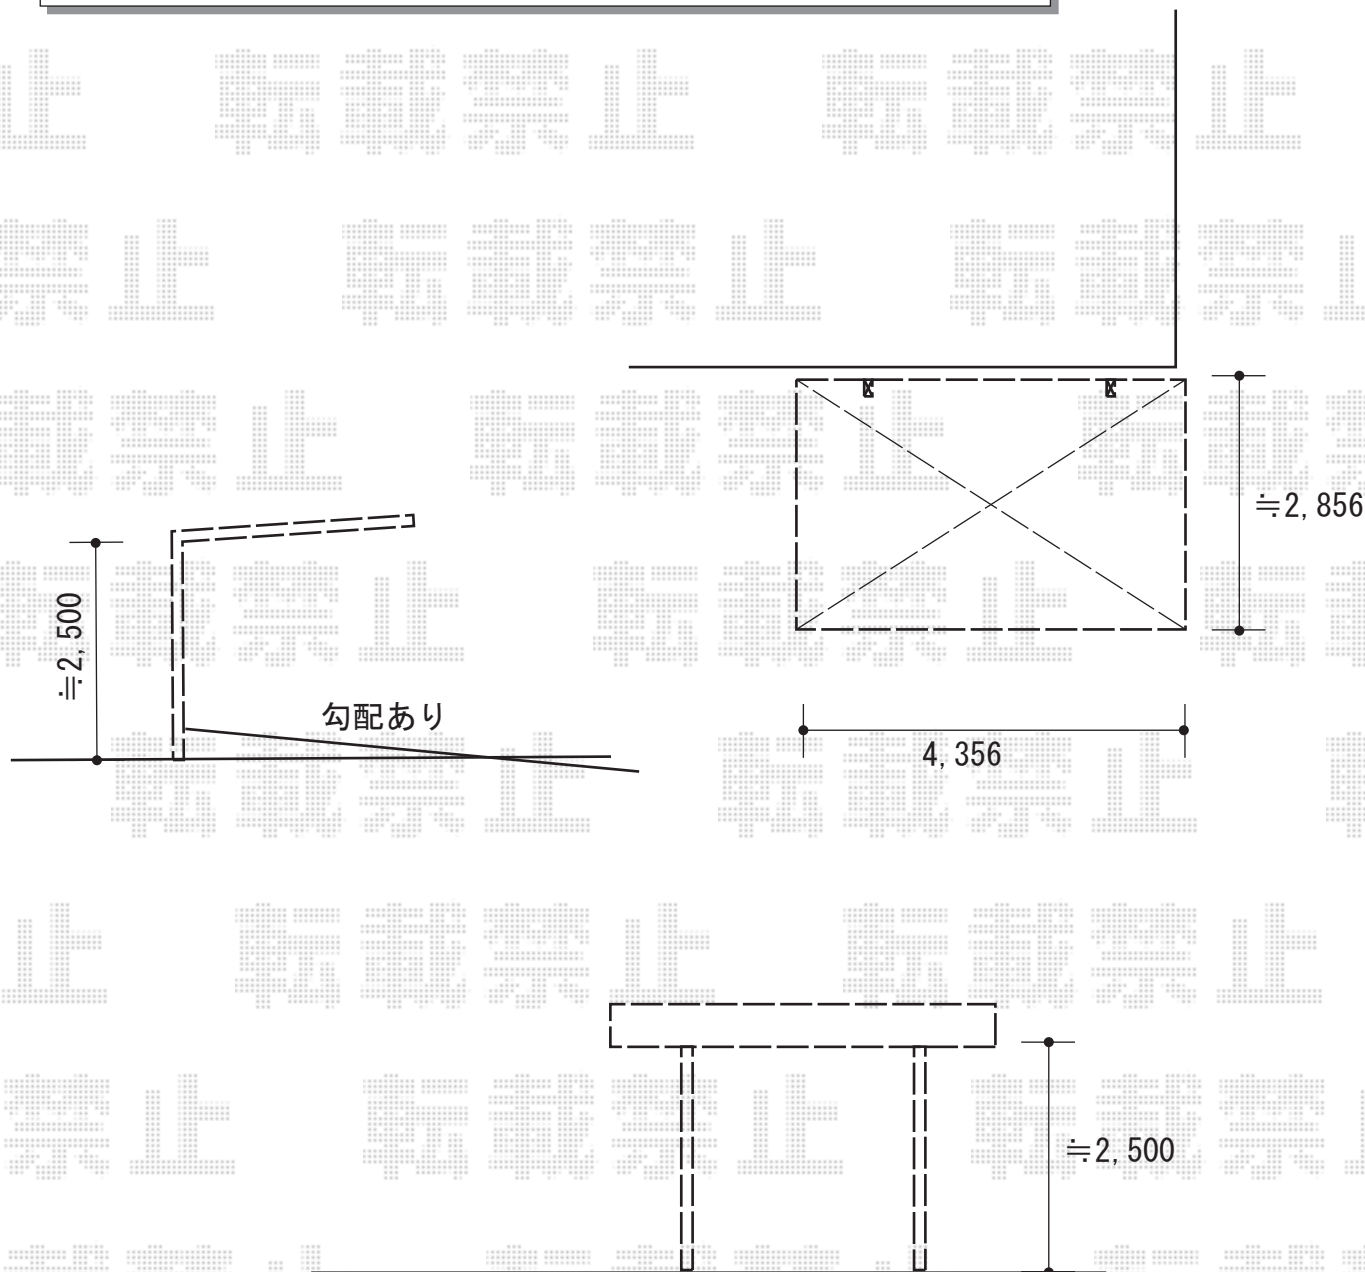

カーポート 施工概略図

三協アルミ ニューマイリッシュ 逆勾配 前下がり 積雪~20cm対応
幅= 2,836mm
奥行= 4,356mm
色 : アーバングレー
屋根材 : 熱線遮断ポリカーボネート (かすみ調)
柱仕様 : ロング柱仕様 (2,500mm)

2018-7-514800

担当者

小林