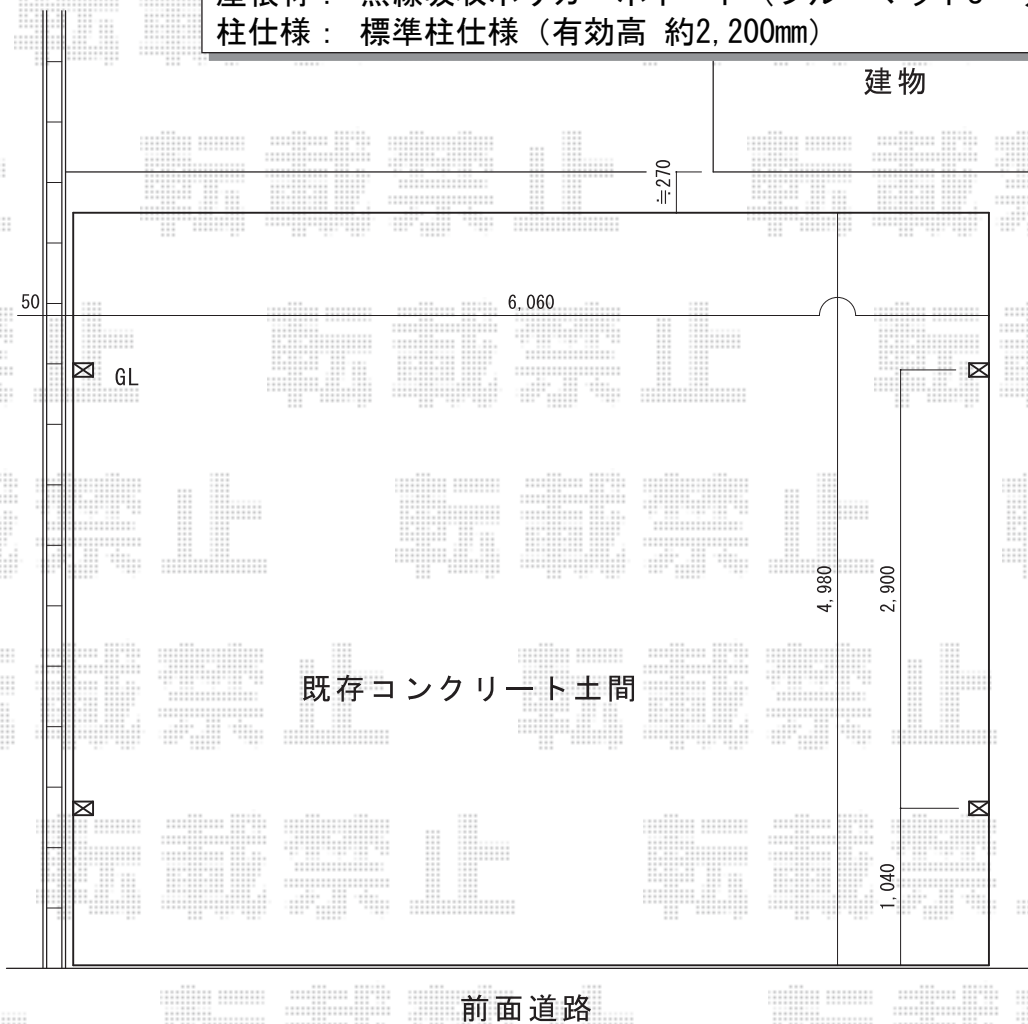

カーポート 施工概略図

LIXIL ネスカR (ラウンドスタイル) ワイド 積雪~20cm対応  
幅= 6,060mm  
奥行= 4,980mm  
色: オータムブラウン  
屋根材: 熱線吸収ポリカーボネート (ブルーマットS・すりガラス調)  
柱仕様: 標準柱仕様 (有効高 約2,200mm)

2018-7-514801

担当者

木挽