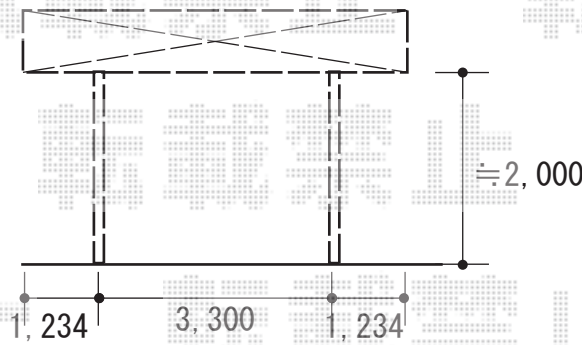

カーポート 施工概略図

- 【メーカー】 YKK AP
- 【商品名】 レイナツインポートグラン 積雪～20cm対応
- 【幅=】 5,097mm
- 【奥行=】 5,768mm
- 【色：】 プラチナステン
- 【屋根材：】 熱線遮断ポリカーボネート（アースブルーマット調）
- 【柱仕様：】 標準柱仕様（有効高 約2,000mm）

2018-7-514874

担当者

木挽