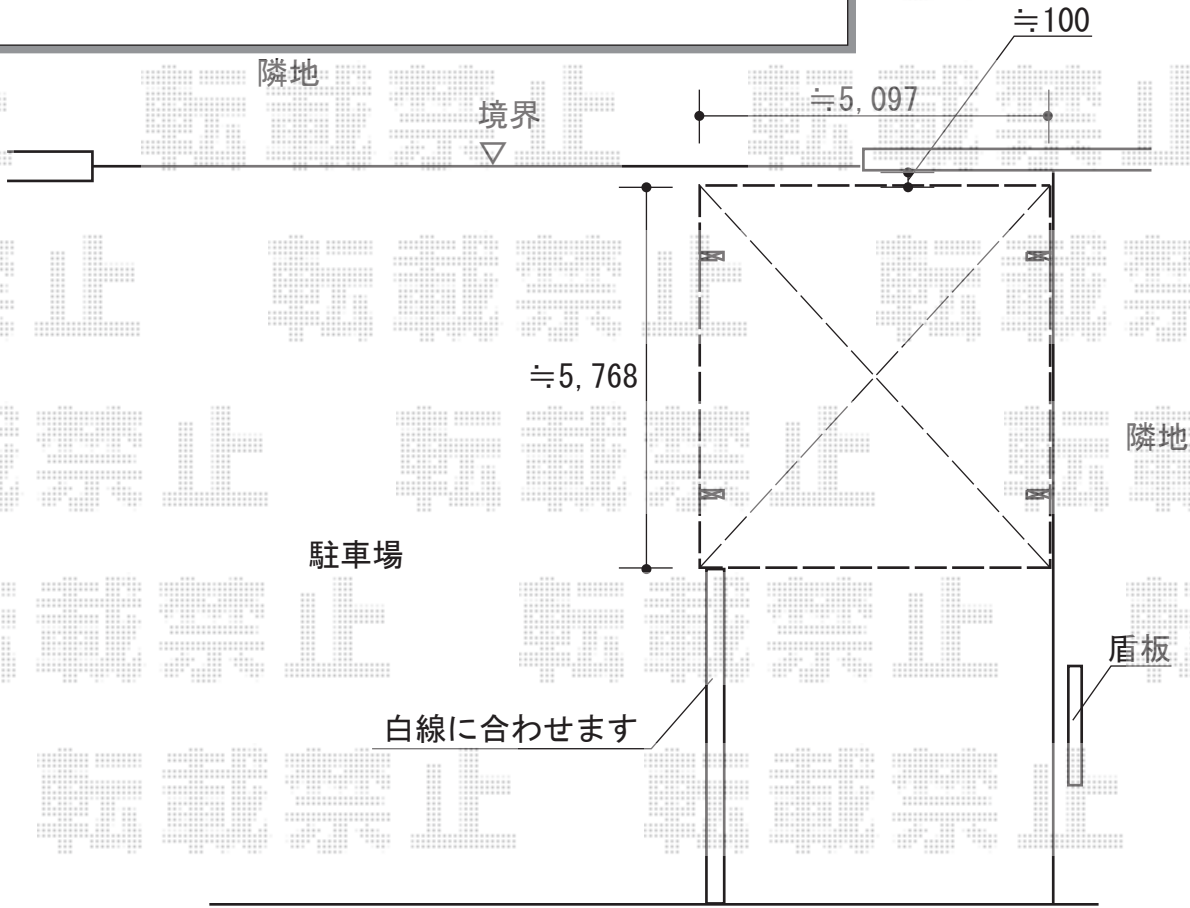

カーポート 施工概略図

- 【メーカー】 YKK AP
- 【商品名】 レイナツインポートグラン 積雪～20cm対応
- 【幅=】 5,097mm
- 【奥行=】 5,768mm
- 【色：】 プラチナステン
- 【屋根材：】 熱線遮断ポリカーボネート（アースブルーマット調）
- 【柱仕様：】 標準柱仕様（有効高 約2,000mm）

2018-7-514874

担当者

木挽