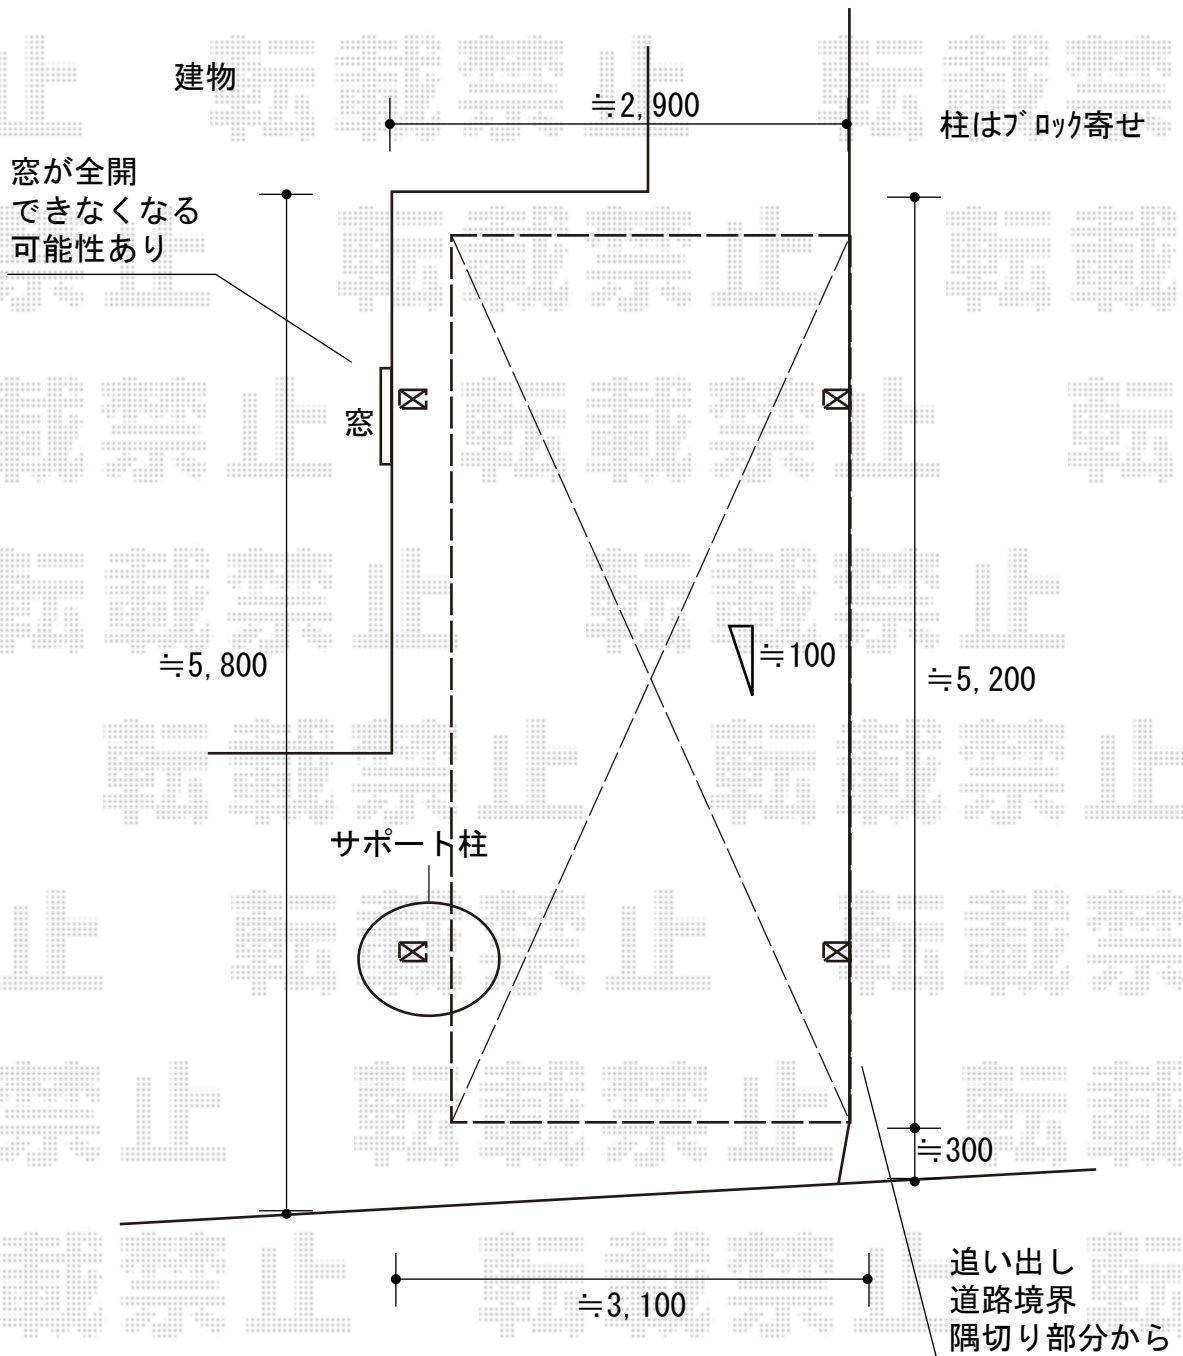

カーポート 施工概略図

YKK AP レイナポートグラン 積雪~20cm対応
幅= 2,700mm
奥行= 5,052mm
色: ピュアシルバー
屋根材: ポリカーボネート (トーマイマツト)
柱仕様: ハイルフ柱仕様 (有効高 約2,350mm)

YKK AP レイナポートグラン 着脱式サポート 標準・ハイルフ兼用 2本入り×1セット
色: ピュアシルバー

※納まりはイメージです。

2018-7-514965