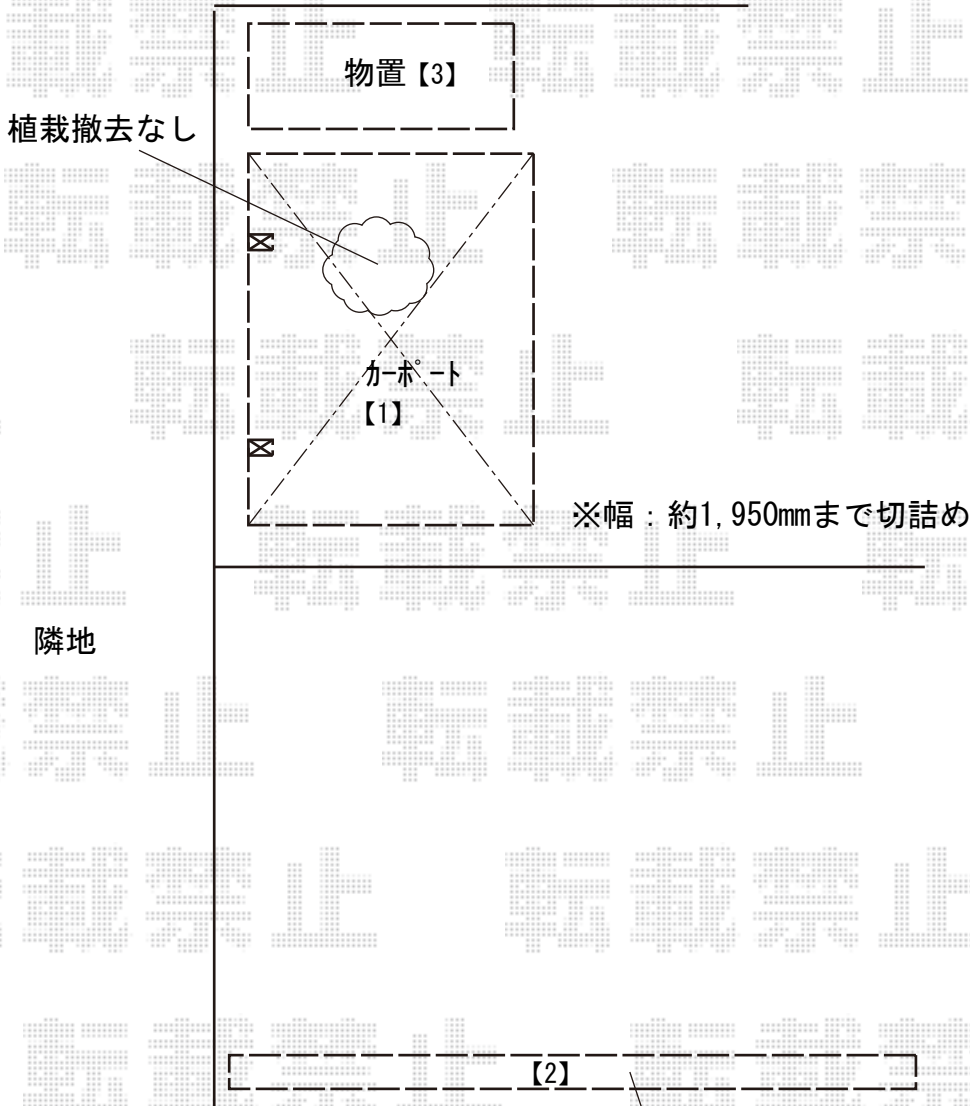

カーポート+カーゲート+物置 施工概略図

Value Select 【1】 プレシオスポート 積雪~20cm対応  
 幅= 2,400mm  
 奥行= 5,052mm  
 色： ノーブルステン  
 屋根材： ポリカーボネート（ガラスマット）  
 柱仕様： 標準柱仕様（有効高 約1,800mm）

Value Select 【1】 プレシオスポート  
 収納式物干しセット2型 単体・アルファ用  
 （2本入り×1セット）  
 色： ノーブルステン

Value Select 【2】 トリップゲート RB型  
 ノンレール 両開き 60W(30S+30M)  
 開口幅= 5,912mm  
 全幅= 5,812mm  
 たたみ幅= 347mm×2  
 高さ= 1,200mm  
 色： ステンカラー  
 キャスター数： 4箇所  
 落棒数： 4本

イナバ物置 【3】 ネクスタ 一般型 1790×950×2020  
 間口= 1,790mm  
 奥行= 950mm  
 高さ= 2,020mm  
 色： フレンドリーホワイト  
 屋根タイプ： 標準型  
 耐荷重タイプ： 一般型  
 棚タイプ： 標準棚タイプ  
 数量： 1台

道路

既存撤去後  
 新規カーゲート設置

2018-7-514969

担当者

犬伏