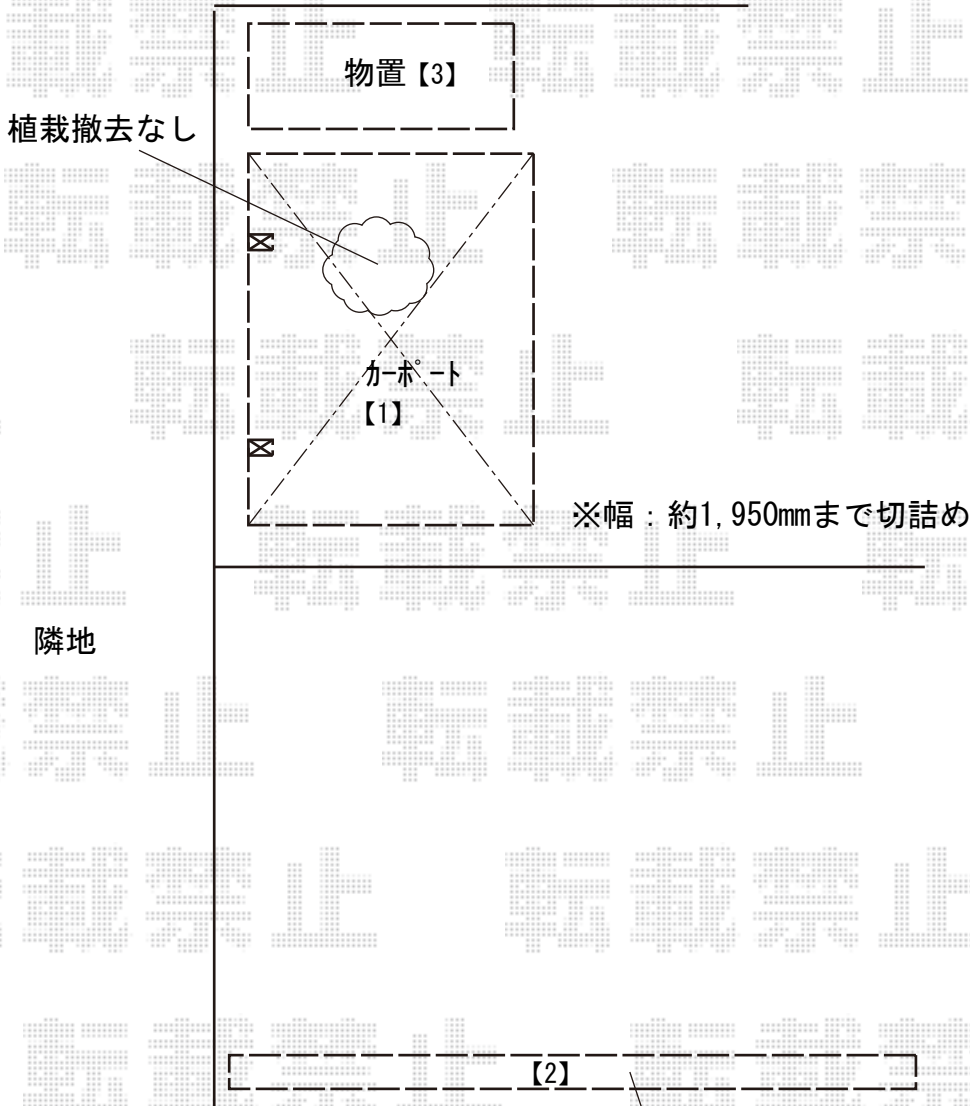

カーポート+カーゲート+物置 施工概略図

Value Select 【1】 プレシオスポート 積雪~20cm対応
 幅= 2,400mm
 奥行= 5,052mm
 色： ノーブルステン
 屋根材： ポリカーボネート（ガラスマット）
 柱仕様： 標準柱仕様（有効高 約1,800mm）

Value Select 【1】 プレシオスポート
 収納式物干しセット2型 単体・アルファ用
 （2本入り×1セット）
 色： ノーブルステン

Value Select 【2】 トリップゲート RB型
 ノンレール 両開き 60W(30S+30M)
 開口幅= 5,912mm
 全幅= 5,812mm
 たたみ幅= 347mm×2
 高さ= 1,200mm
 色： ステンカラー
 キャスター数： 4箇所
 落棒数： 4本

イナバ物置 【3】 ネクスタ 一般型 1790×950×2020
 間口= 1,790mm
 奥行= 950mm
 高さ= 2,020mm
 色： フレンドリーホワイト
 屋根タイプ： 標準型
 耐荷重タイプ： 一般型
 棚タイプ： 標準棚タイプ
 数量： 1台

道路

既存撤去後
 新規カーゲート設置

2018-7-514969

担当者

犬伏