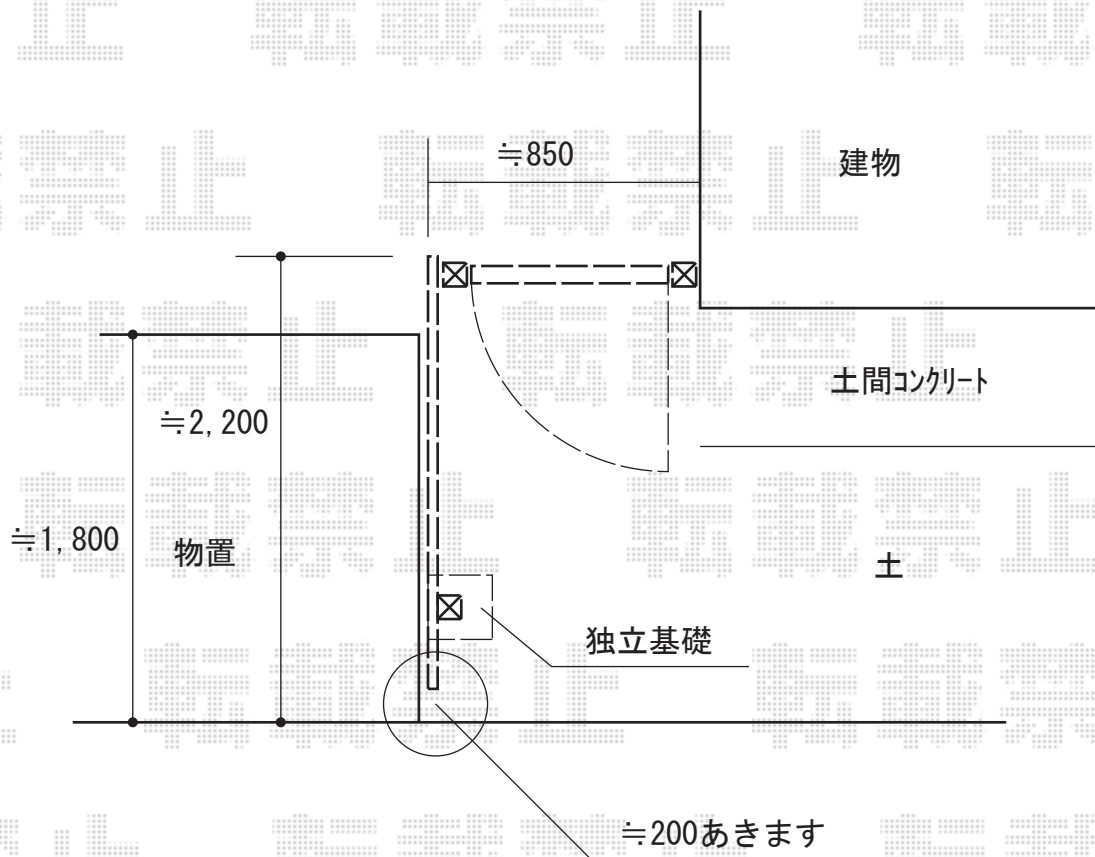

門扉・フェンス 施工概略図

LIXIL (TOEX) ハイグリッド門扉NF8型 片開き 柱使用
扉幅 = 800mm
扉高 = 1,000mm
色 : シャイングレー
錠 : 打掛け錠・片面サムターン仕様
開き : 内開き

LIXIL ハイグリッド門扉NF8型用角門柱端部取り付け部品
H10用 : 1セット
色 : シャイングレー

LIXIL ハイグリッドフェンスN8型 フリーポールタイプ
本体1枚 (W×H) = T-10 (2,000×920mm) × 1枚
アルミ型材柱 : T-10 × 1本
色 シャイングレー

2018-4-493074

担当者

犬伏