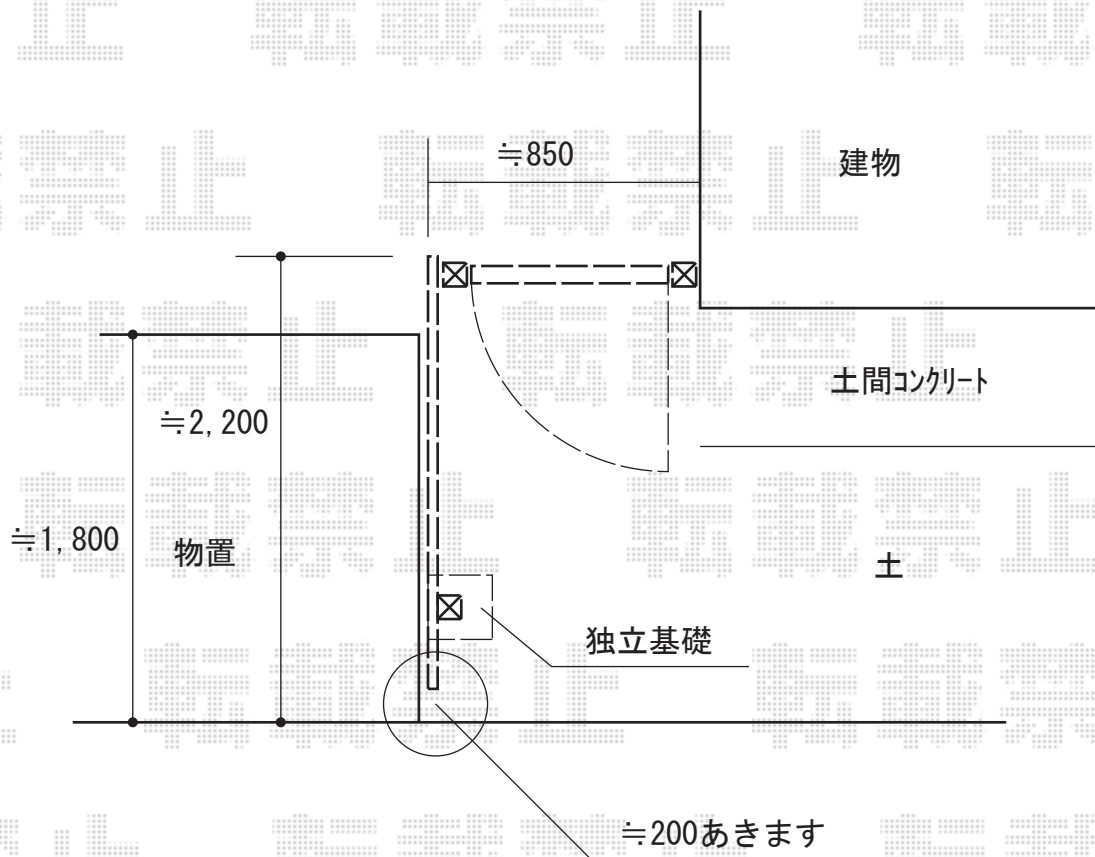

門扉・フェンス 施工概略図

LIXIL (TOEX) ハイグリッド門扉NF8型 片開き 柱使用  
扉幅 = 800mm  
扉高 = 1,000mm  
色 : シャイングレー  
錠 : 打掛け錠・片面サムターン仕様  
開き : 内開き

LIXIL ハイグリッド門扉NF8型用角門柱端部取り付け部品  
H10用 : 1セット  
色 : シャイングレー

LIXIL ハイグリッドフェンスN8型 フリーポールタイプ  
本体1枚 (W×H) = T-10 (2,000×920mm) × 1枚  
アルミ型材柱 : T-10 × 1本  
色 シャイングレー

2018-4-493074

担当者

犬伏