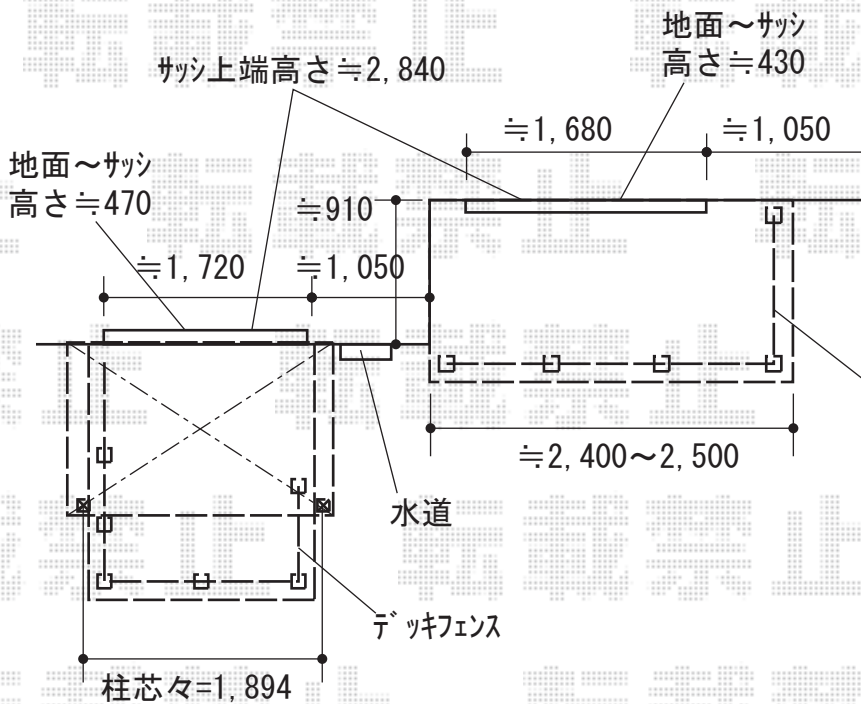

エクステリア商品工事 施工概略図

LIXIL (TOEX) 樹ら楽ステージ

間口= 1.5間(2,716mm)
出幅= 4尺(1,211mm)
色: クリエモカA
床板: 縦貼り
幕板: 幕板B(薄)
束柱: 束柱B(400~550mm) (色: シャイングレー)

LIXIL (TOEX) 樹ら楽ステージ モダンデッキフェンス

ベース仕様 中間・端部柱: T-8×4本
ベース仕様 90度コーナー柱: T-8×1本
ベースプレート: 床板固定用×5セット
ベースプレートカバー: 5セット
パネル仕様: T-8/フラットラインパネル×4セット
笠木: 1スパン用×1セット/2スパン用×1セット
笠木端部キャップ: 1セット
笠木90度コーナー部カバー: 1セット
色: シャイングレー

LIXIL (TOEX) 樹ら楽ステージ

間口= 約1,800mm
出幅= 9尺(2,711mm)
色: クリエモカA
床板: 縦貼り
幕板: 幕板B(薄)
束柱: 束柱B(400~550mm) (色: シャイングレー)

LIXIL (TOEX) 樹ら楽ステージ モダンデッキフェンス

ベース仕様 中間・端部柱: T-8×5本
ベース仕様 90度コーナー柱: T-8×2本
ベースプレート: 床板固定用×7セット
ベースプレートカバー: 7セット
パネル仕様: T-8/フラットラインパネル×6セット
笠木: 1スパン用×1セット/2スパン用×2セット
笠木端部キャップ: 1セット
笠木90度コーナー部カバー: 2セット
色: シャイングレー

LIXIL フーゴF 独立テラスタイプ 単体 積雪~20cm対応

間口= 2,204mm
出幅= 2,096mm
色: シャイングレー
屋根材: ポリカーボネート(クリアマット・すりガラス調)
柱仕様: ロング柱28仕様(有効高 約2,800mm)

LIXIL フーゴF テラス対応躯体すき間ふさぎ材 22型用×1セット

色: シャイングレー

LIXIL フーゴF テラスタイプ 竿掛けセットS 2本入×1セット

色: シャイングレー

2018-7-515015

担当者

木附