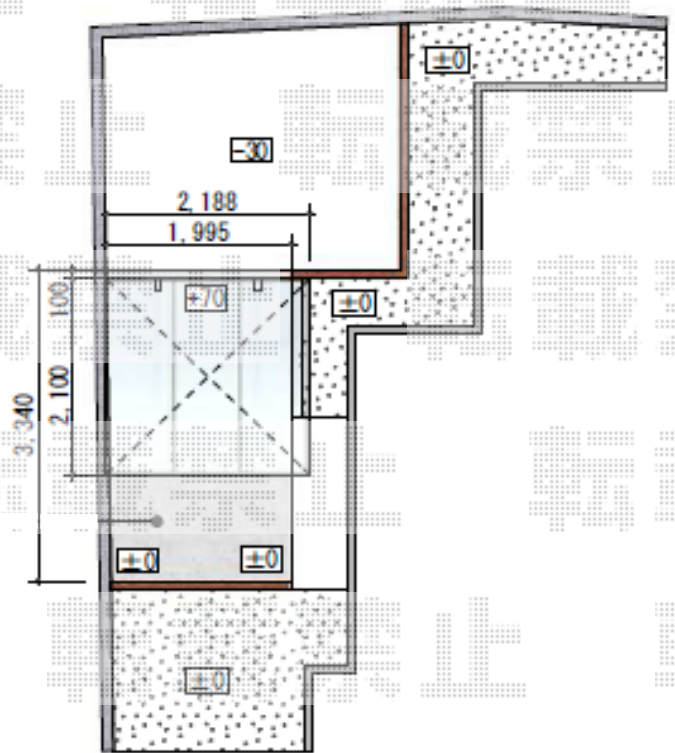

# サイクルポート 施工概略図

Value Select プレシオスポート ミニ 積雪~20cm対応  
幅= 2,100mm  
奥行= 2,188mm (3台用)  
色 : ノーブルステン  
屋根材 : 熱線遮断ポリカーボネート (スカイブルーマット調)  
柱仕様 : 標準柱仕様 (有効高 約1,814mm)

=====  
Value Select プレシオスポート ミニ 着脱式補助柱 2本入り×1セット  
色 : ノーブルステン  
=====