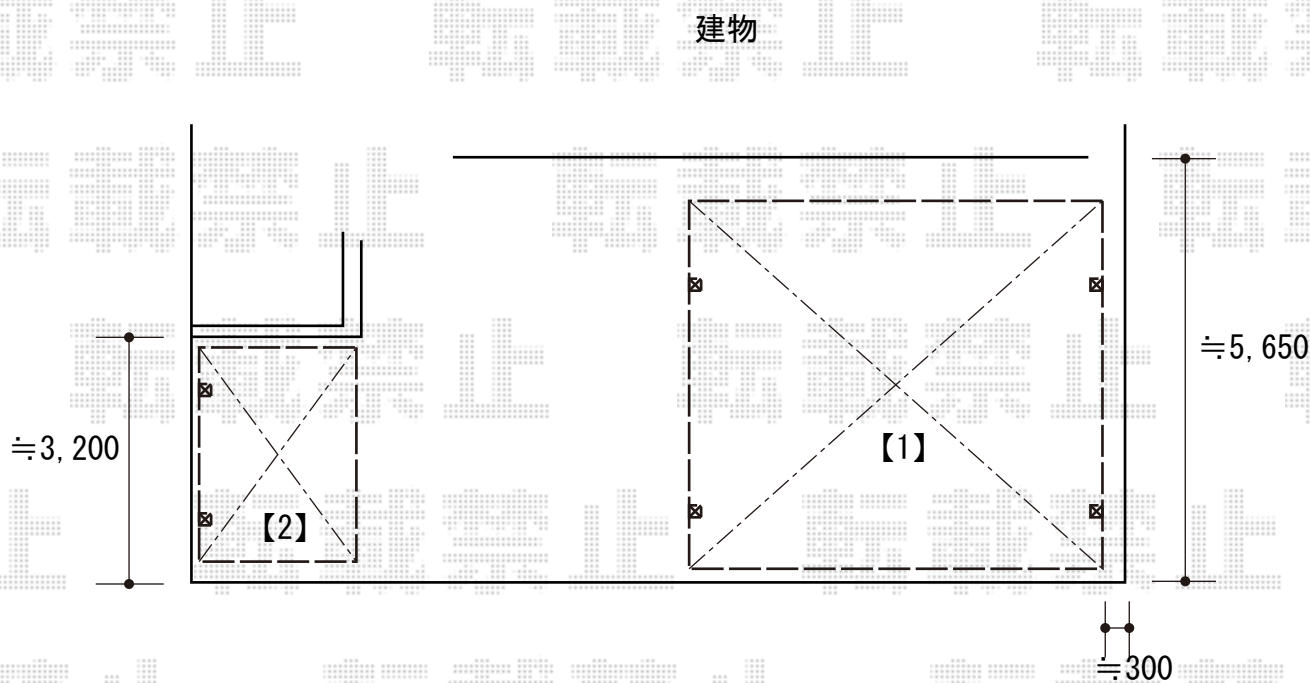

# カーポート+サイクルポート 施工概略図

YKK AP 【1】 レイナツインポートグラン 積雪~20cm対応  
幅= 5,392mm  
奥行= 5,052mm  
色： ブラウン  
屋根材： 熱線遮断ポリカーボネート(クリアマット)  
柱仕様： ハイルフ柱仕様 (有効高 約2,350mm)

YKK AP 【2】 レイナポートグランミニ 積雪~20cm対応  
幅= 2,100mm  
奥行= 2,904(4台用)mm  
色： ブラウン  
屋根材： 熱線遮断ポリカーボネート(クリアマット)  
柱仕様： 標準柱仕様 (有効高 約1,814mm)