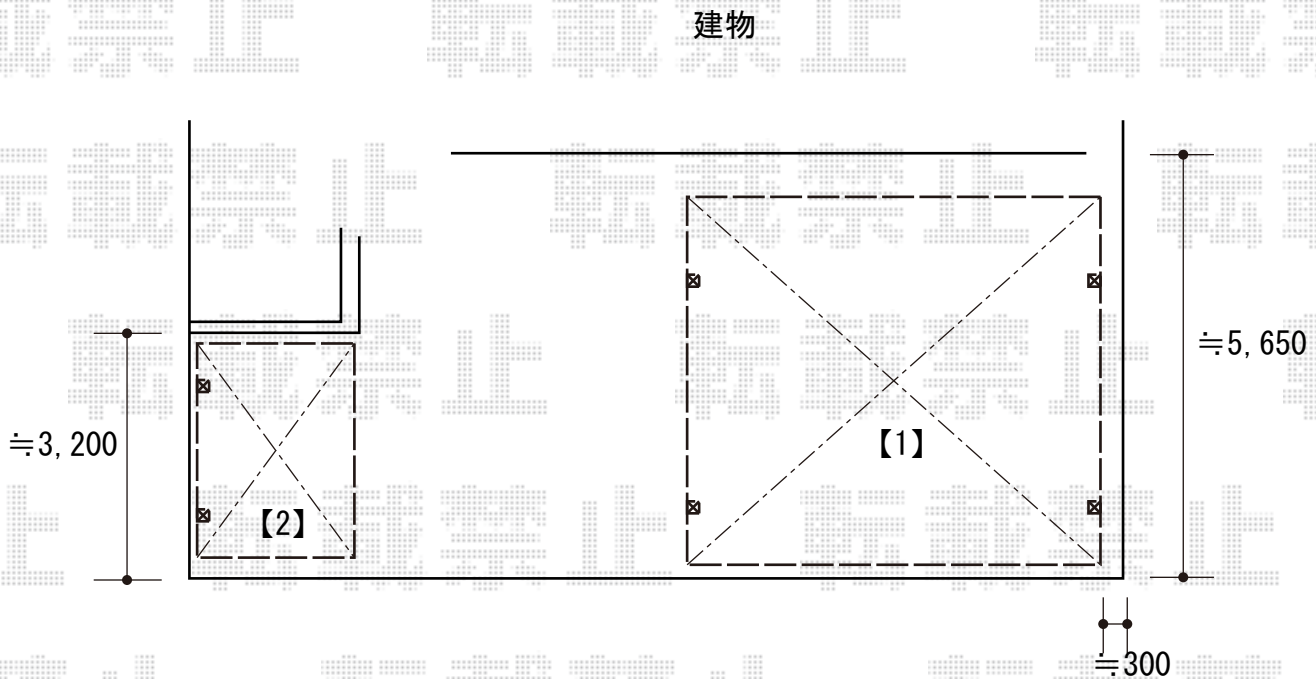

カーポート+サイクルポート 施工概略図

YKK AP 【1】 レイナツインポートグラン 積雪~20cm対応
幅= 5,392mm
奥行= 5,052mm
色： ブラウン
屋根材： 熱線遮断ポリカーボネート(クリアマット)
柱仕様： ハイルフ柱仕様 (有効高 約2,350mm)

YKK AP 【2】 レイナポートグランミニ 積雪~20cm対応
幅= 2,100mm
奥行= 2,904(4台用)mm
色： ブラウン
屋根材： 熱線遮断ポリカーボネート(クリアマット)
柱仕様： 標準柱仕様 (有効高 約1,814mm)