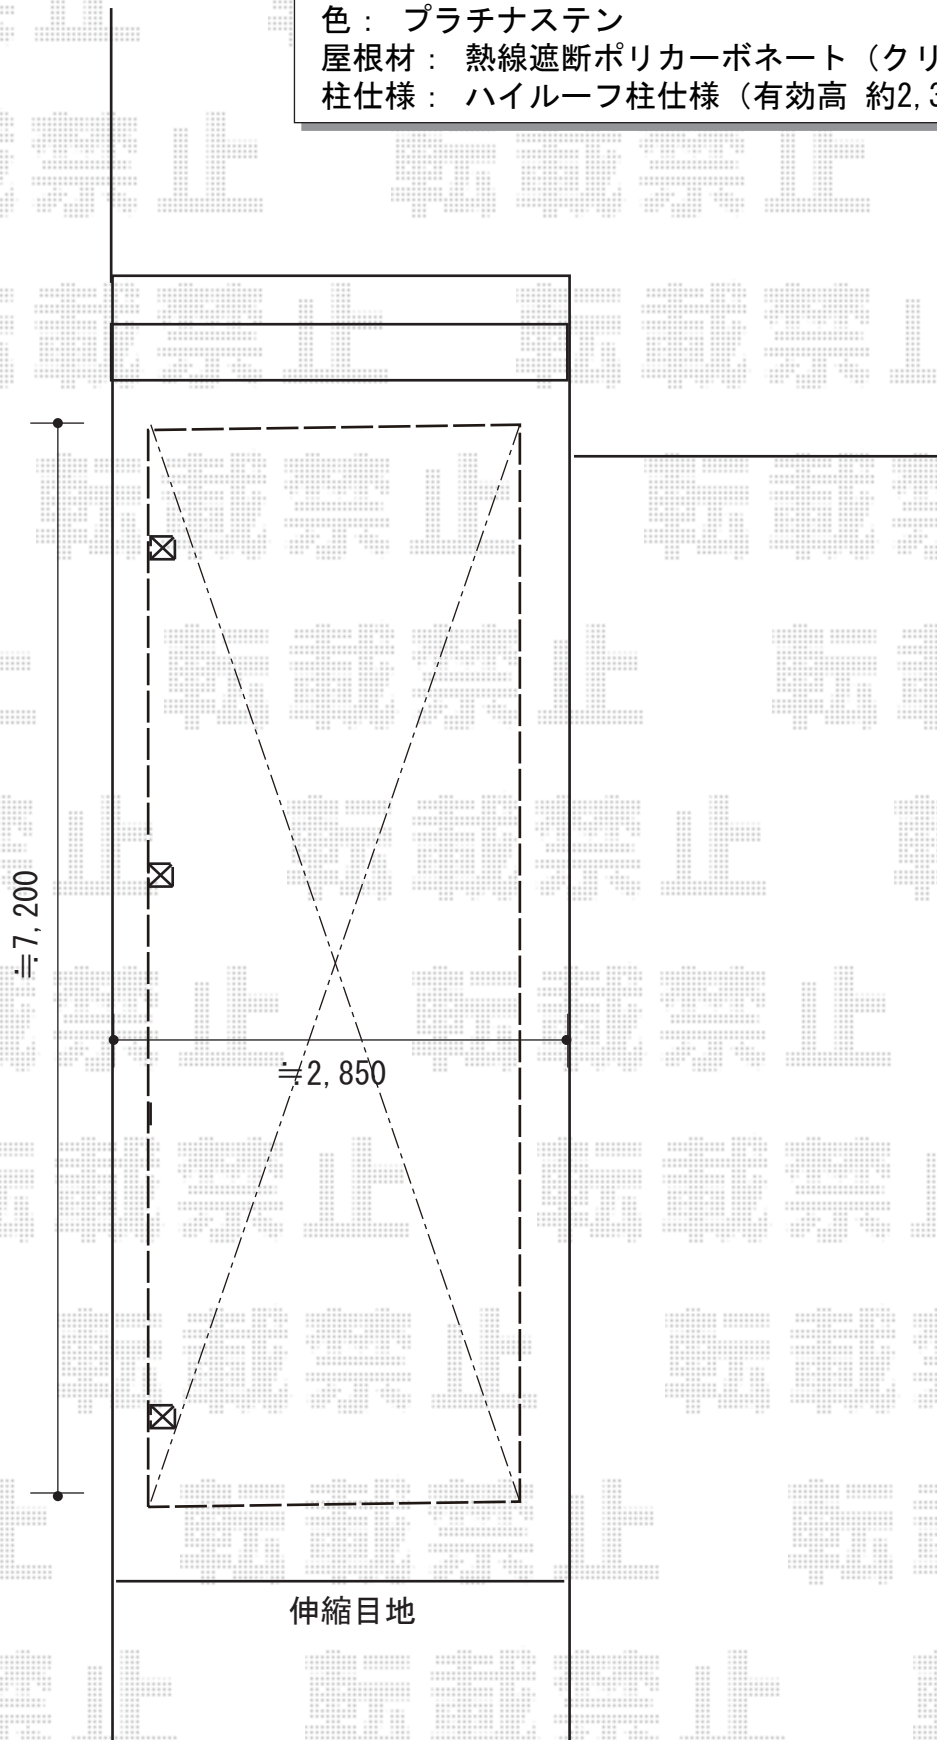

カーポート 施工概略図

YKK AP レイナポートグラン 延長 積雪~20cm対応  
幅= 2,700mm  
奥行= 7,200mm  
色： プラチナステン  
屋根材： 熱線遮断ポリカーボネート（クリアマット）  
柱仕様： ハイルーフ柱仕様（有効高 約2,350mm）

2018-7-515126

担当者

小林