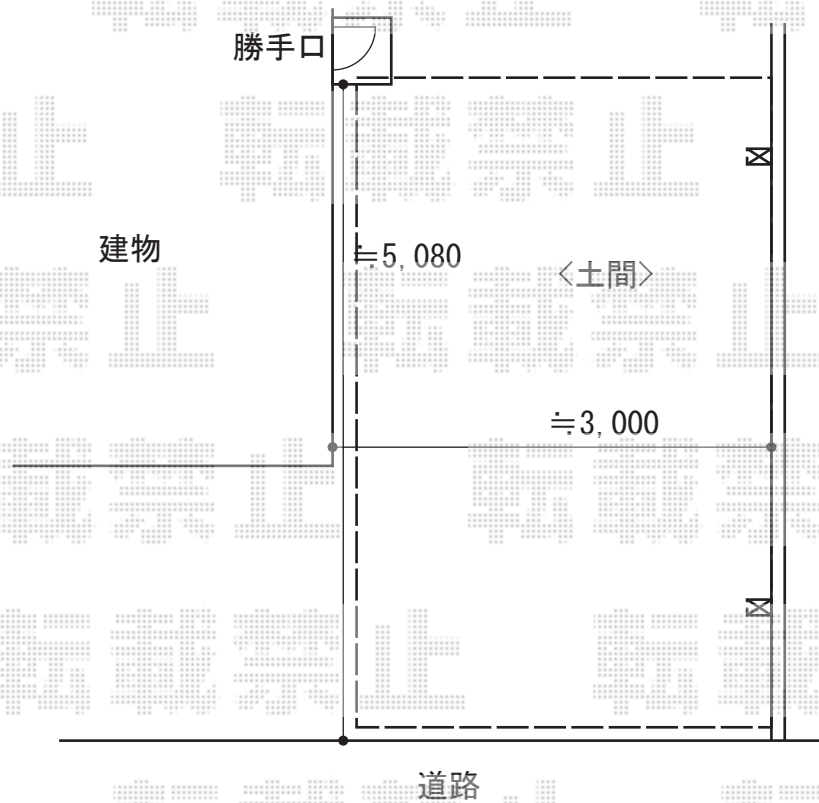

カーポート 施工概略図

YKK AP レイナポートグラン 積雪～20cm対応

幅= 2,700mm

奥行= 5,052mm

色： プラチナステン

屋根材： 熱線遮断ポリカーボネート（アースブルーマット調）

柱仕様： 標準柱仕様（有効高 約2,000mm）

YKK AP レイナポートグラン 着脱式サポート柱 標準・ハイルーフ兼用 2本入り×1セット

色： プラチナステン

2018-6-504746

担当者

小林

エクスショップ

現場状況や作図制限により概略図の内容と多少の違いが生じることがございます。
施工時は、現場優先とさせて頂きたく思いますので、お立会い頂き、最終のご指示のほど、何卒、宜しくお願い致します。
全ての著作権はエクスショップに帰属します。当社とのお取引目的以外の使用・複製・転載は如何なる場合も禁止しております。