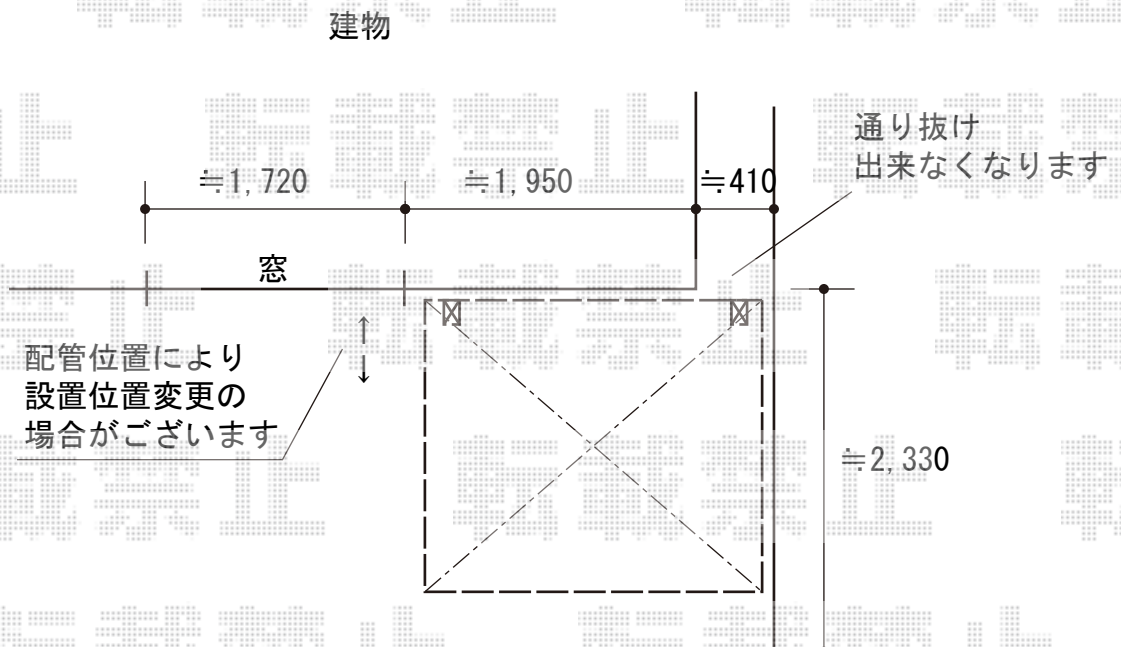

サイクルポート 施工概略図

三協アルミ ニューマイリッシュミニ 逆勾配 前下がり 積雪～20cm対応
幅= 1,938mm
奥行= 2,211mm(3台用)
色：アーバングレー
屋根材：熱線遮断ポリカーボネート(かすみ調)
柱仕様：標準柱仕様(有効高 約 2,000mm)

2018-7-515184

担当者

安田