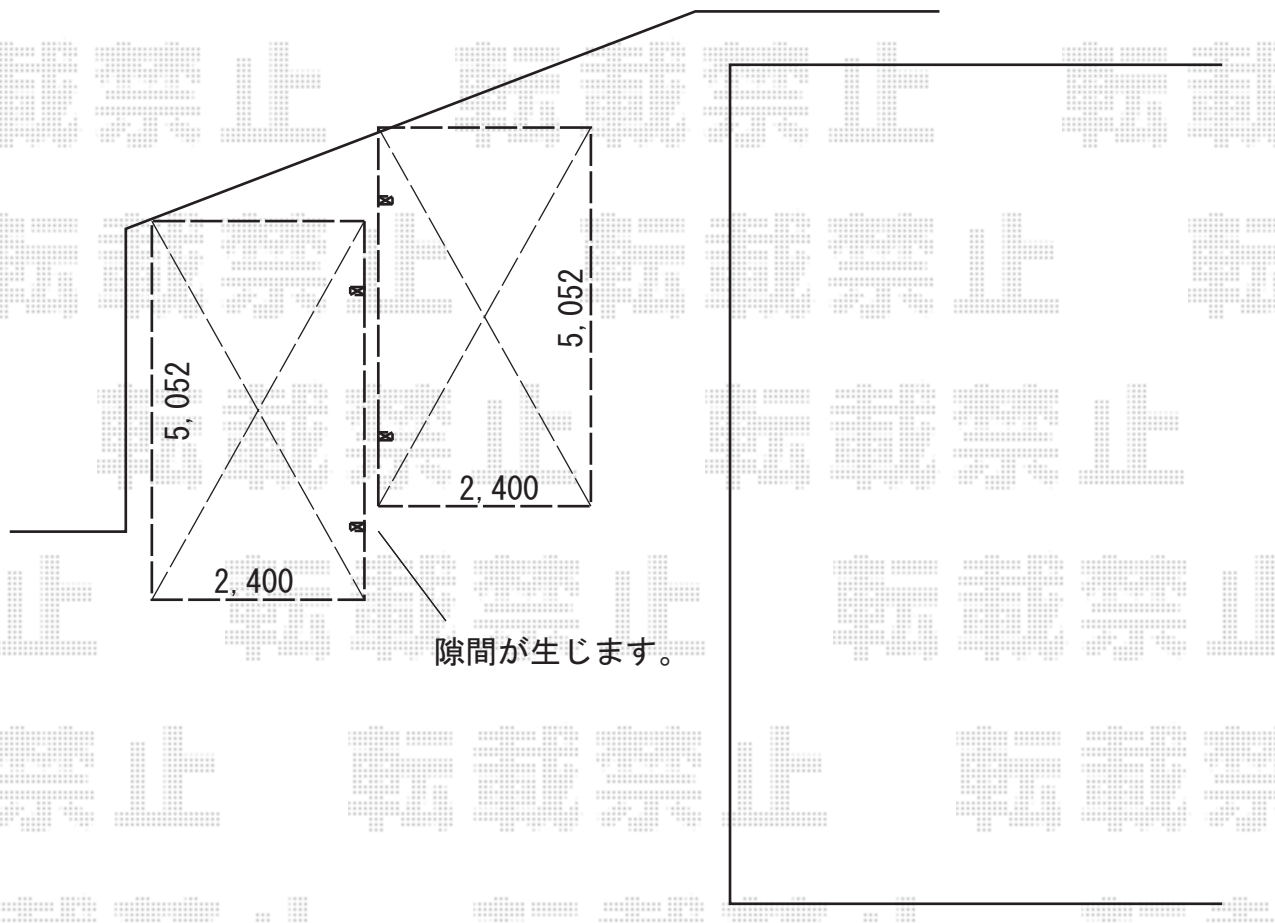

カーポート 施工概略図

Value Select レイナポートグラン 積雪～20cm対応
幅= 2,550mm
奥行= 5,400mm
色： プラチナステン
屋根材： 熱線遮断ポリカーボネート（アースブルーマット調）
柱仕様： ハイルフ柱仕様（有効高 約2,250mm）

2018-7-515190

担当者 村上（公）