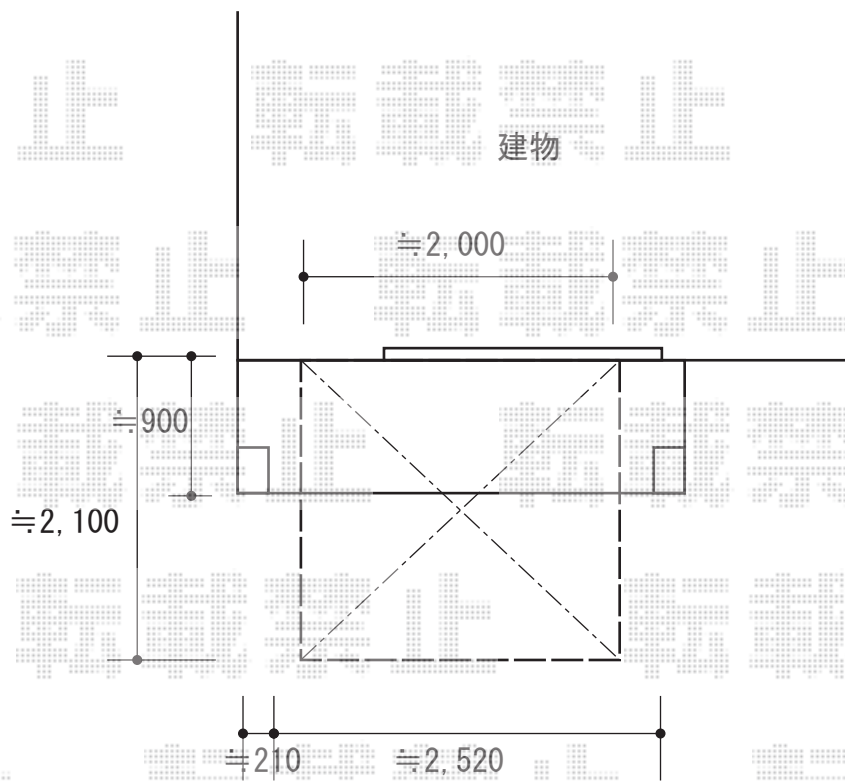

# ウッドデッキ 施工概略図

YKK AP リウッドデッキ 200

間口= 約2,051mm

出幅= 7尺(2,120mm)

色： レッドブラウン

床板： 縦貼り

幕板： 標準幕板

束柱： Tタイプ(400~550mm) (色： プラチナステン)