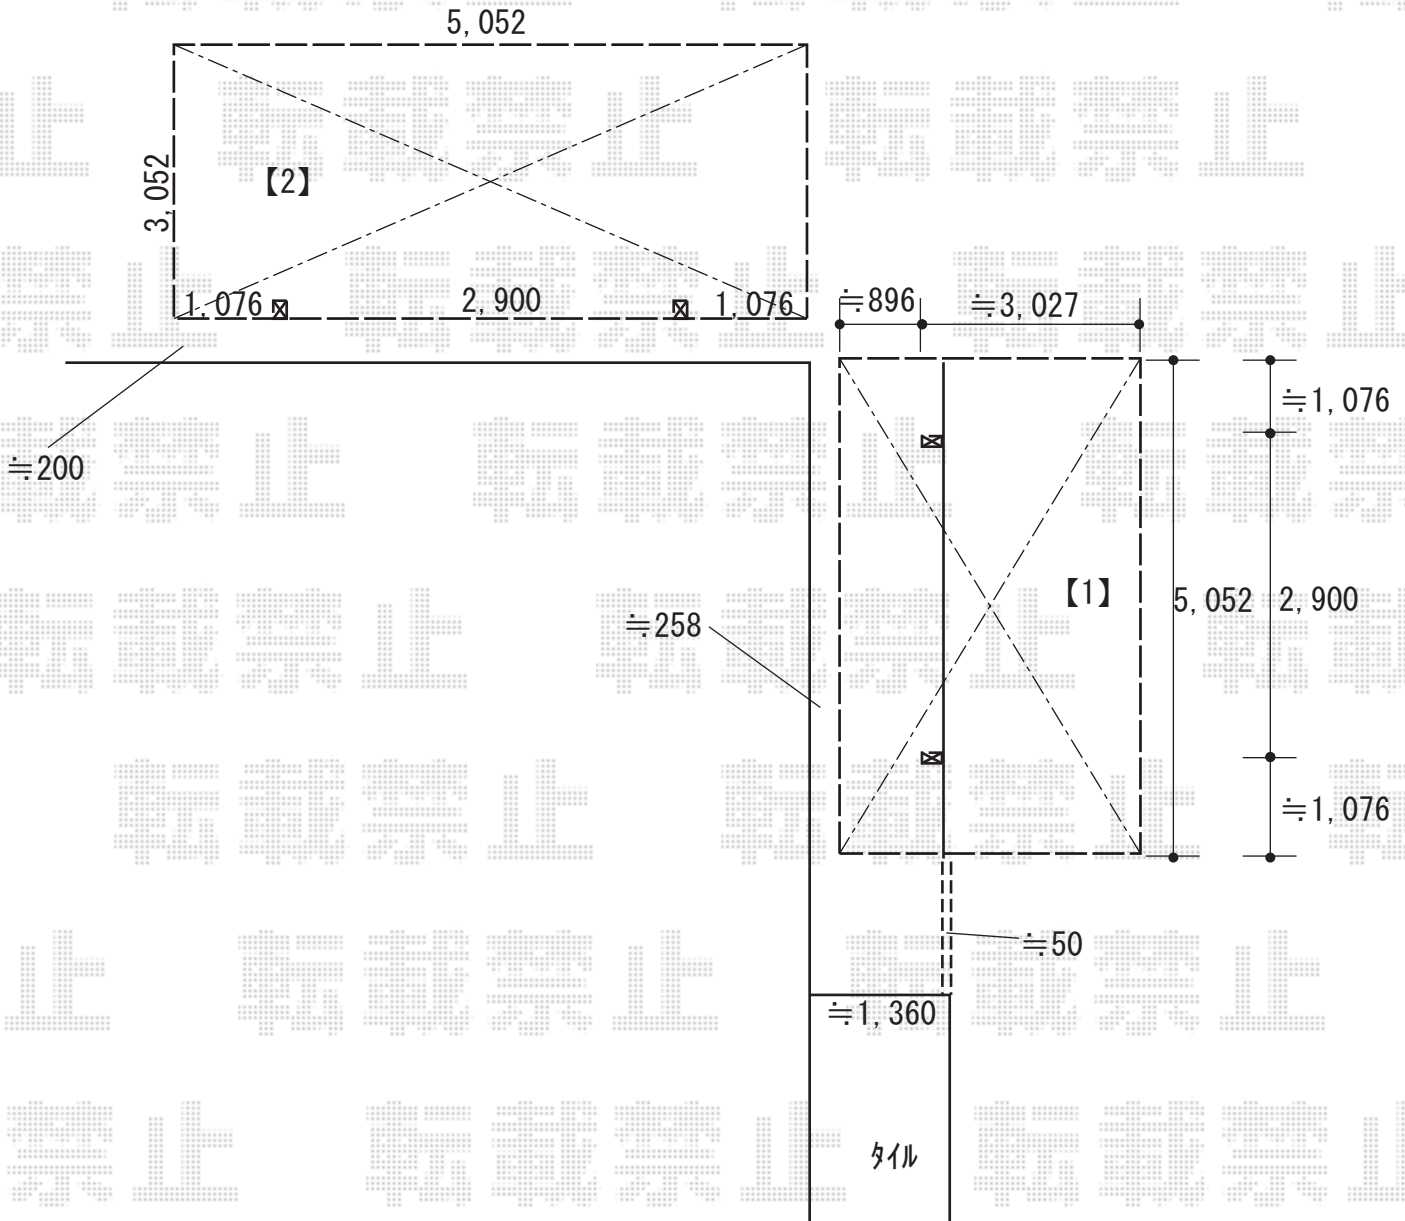

カーポート 施工概略図

YKK AP 【1】 エフルージュ プラス 積雪～20cm対応
 幅= 3,923mm[3,027+896]
 奥行= 5,052mm
 色： カームブラック
 屋根材： 熱線遮断ポリカーボネート(クリアマット)
 柱仕様： ハイロング柱仕様 (有効高 約2,800mm)

YKK AP 【2】 エフルージュ グラン 積雪～20cm対応
 幅= 3,027mm
 奥行= 5,052mm
 色： カームブラック
 屋根材： 熱線遮断ポリカーボネート(クリアマット)
 柱仕様： ハイロング柱仕様 (有効高 約2,800mm)