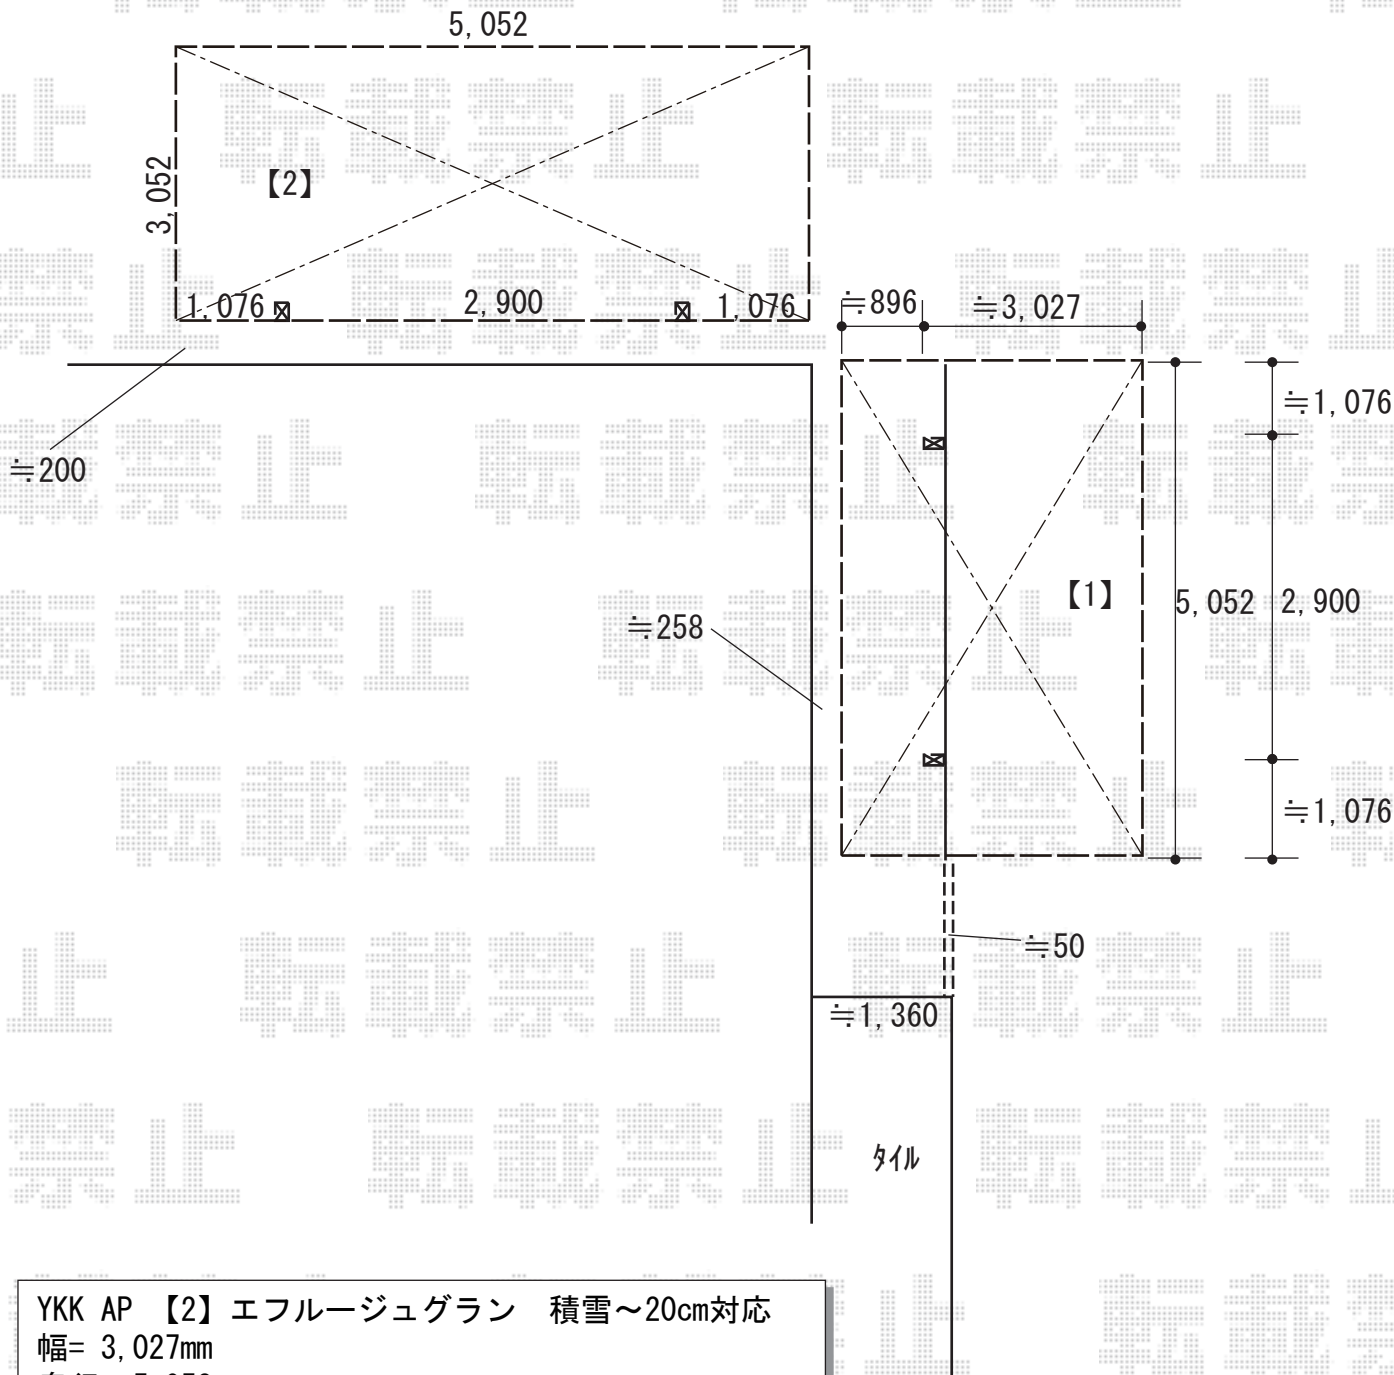

カーポート 施工概略図

YKK AP 【1】 エフルージュ プラス 積雪～20cm対応
 幅= 3,923mm[3,027+896]
 奥行= 5,052mm
 色： カームブラック
 屋根材： 熱線遮断ポリカーボネート(クリアマット)
 柱仕様： ハイロング柱仕様 (有効高 約2,800mm)

YKK AP 【2】 エフルージュ グラン 積雪～20cm対応
 幅= 3,027mm
 奥行= 5,052mm
 色： カームブラック
 屋根材： 熱線遮断ポリカーボネート(クリアマット)
 柱仕様： ハイロング柱仕様 (有効高 約2,800mm)