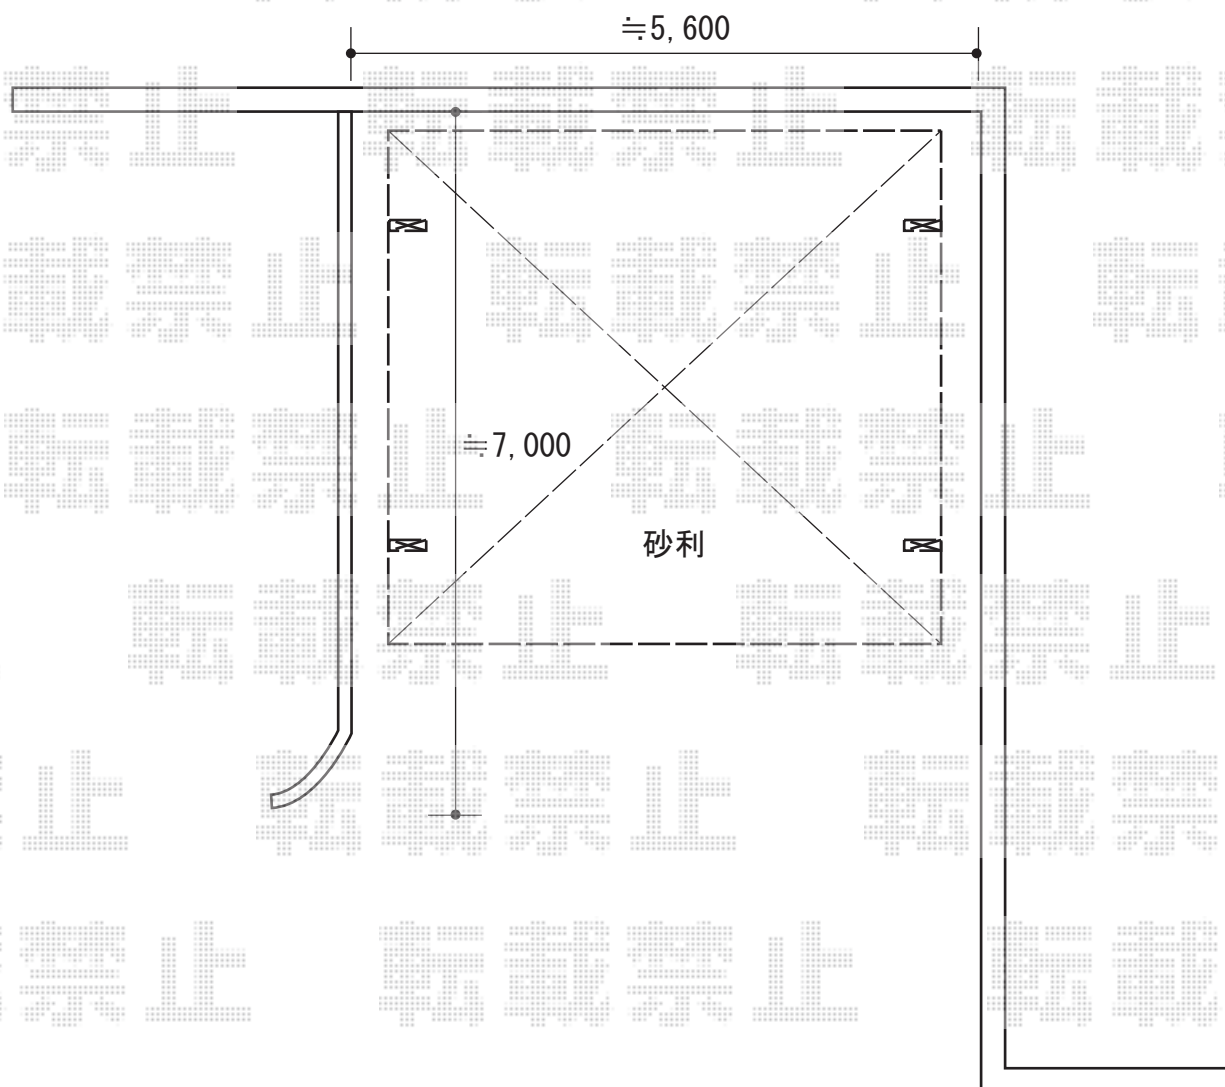

# カーポート 施工概略図

YKK AP レイナツインポートグラン 積雪～20cm対応

幅= 5,392mm

奥行= 5,052mm

色： カームブラック

屋根材： 熱線遮断ポリカーボネート（アースブルーマット調）

柱仕様： ハイルーフ柱仕様（有効高 約2,350mm）

YKK AP レイナツインポートグラン 水平式物干し テラス柱用 2本入り 標準 ×1セット

色： カームブラック

2018-7-515290

担当者

小林