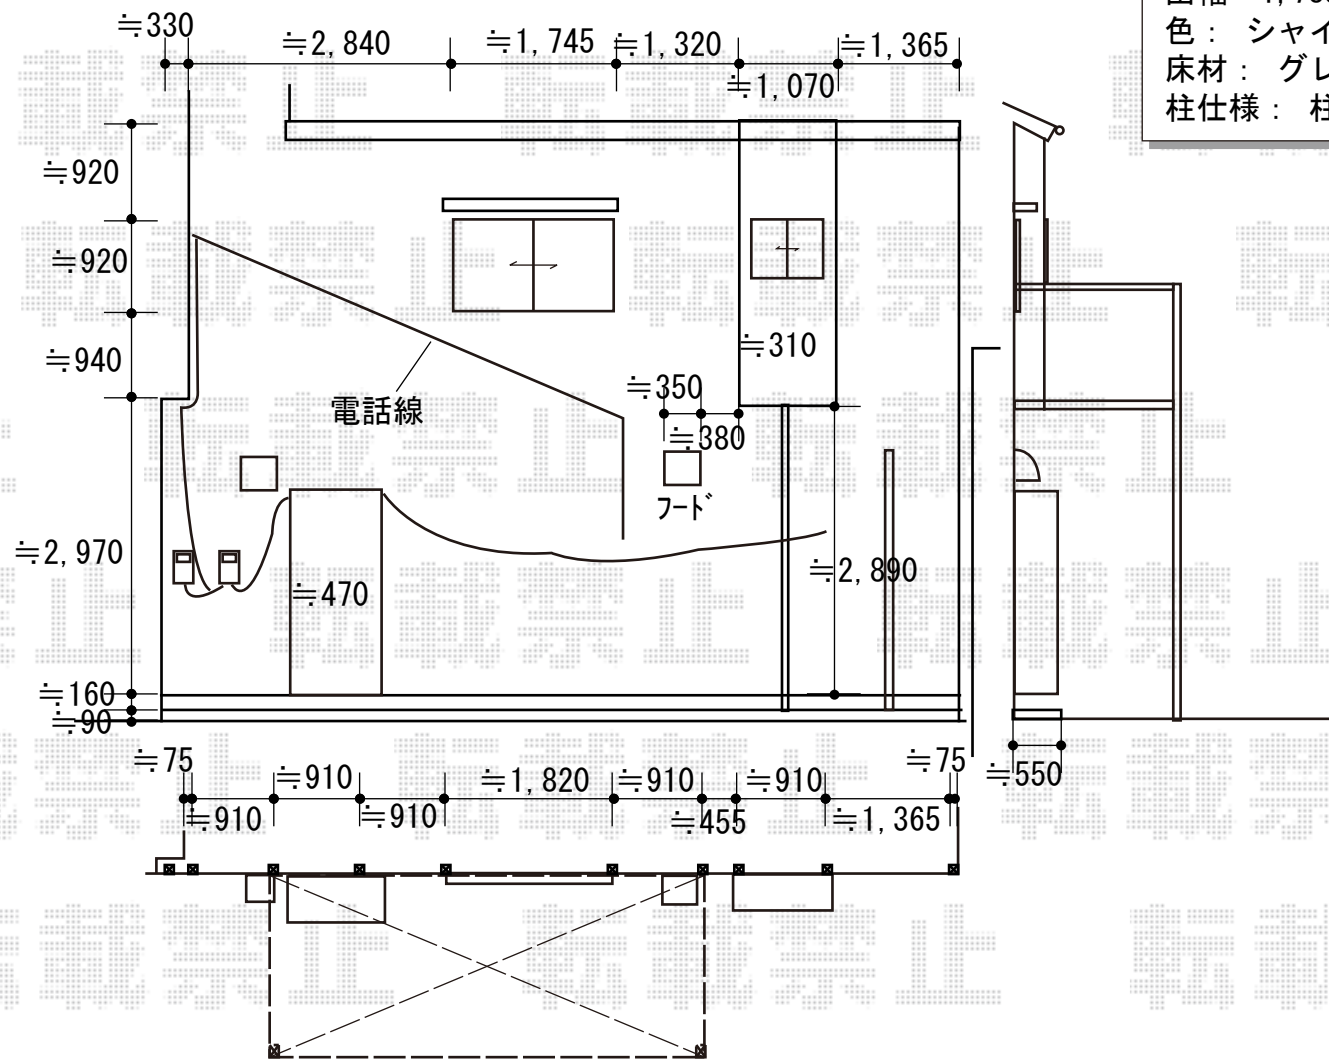

エクステリア工事 施工概略図

LIXIL(トステム)
 ビューステージHスタイル 縦太格子 単体 柱建て式
 間口= 関東間2.5間 (4,550mm)
 出幅= 1,785mm
 色: シャイングレー
 床材: グレー (ジョーブ床)
 柱仕様: 柱建てタイプ