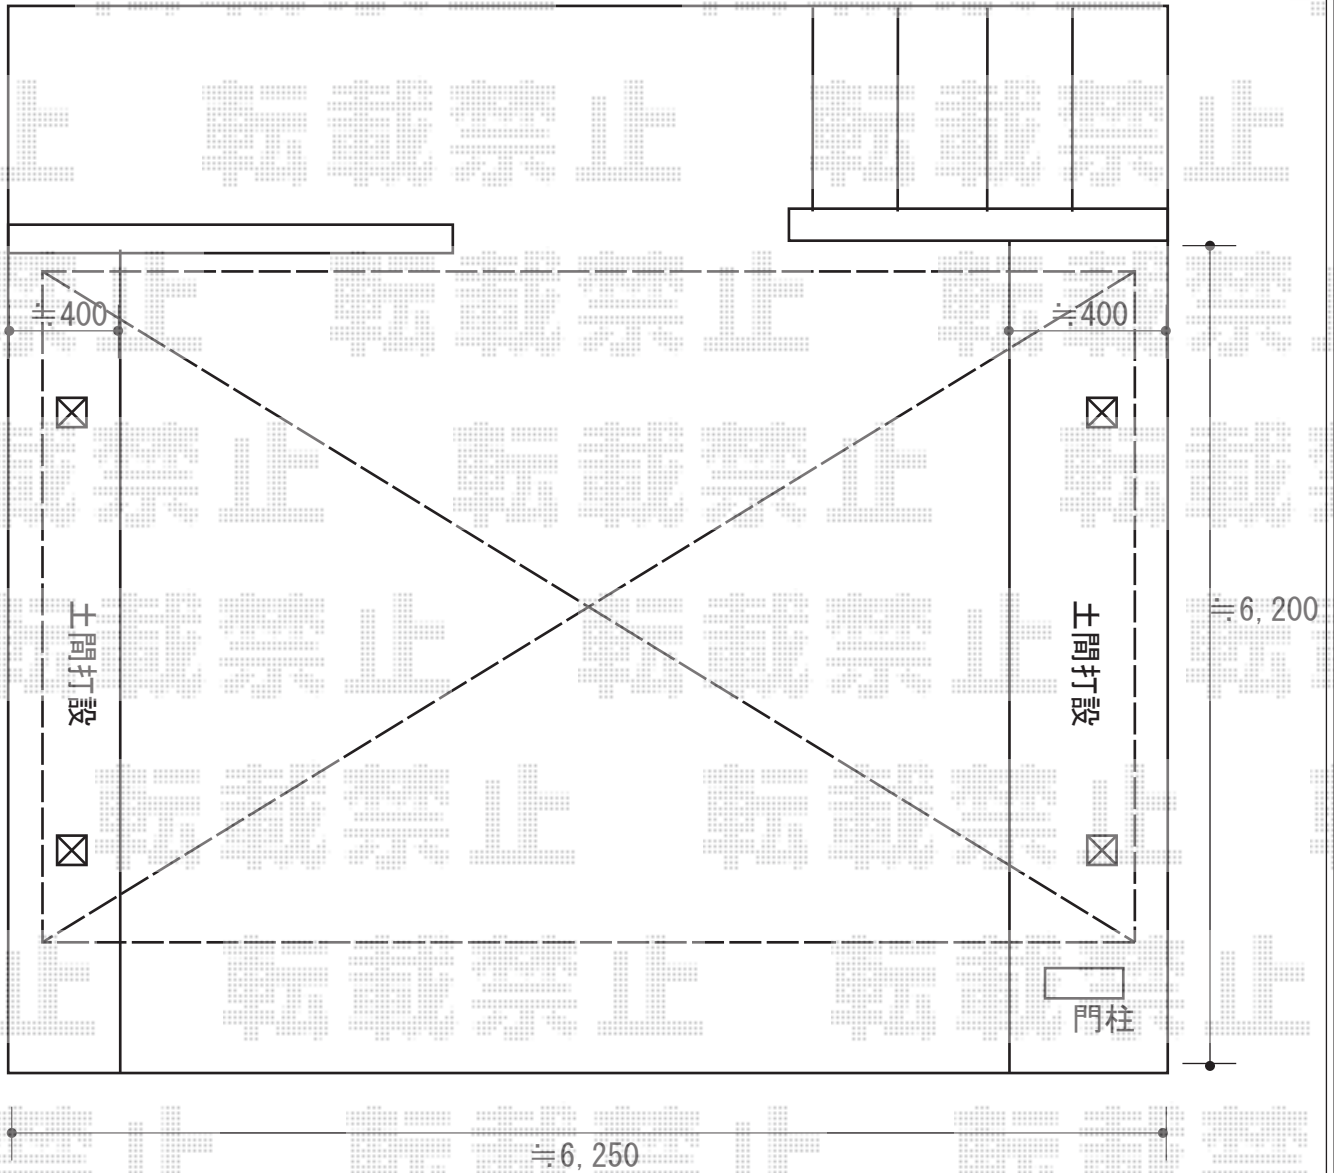

カーポート 施工概略図

YKK AP レイナツインポートグラン 積雪~20cm対応
幅= 5,983mm
奥行= 5,400mm
色 : プラチナステン
屋根材 : 熱線遮断ポリカーボネート(クリアマット)
柱仕様 : 標準柱仕様 (有効高 約2,000mm)

YKK AP 屋根ふき材補強部品×2セット
色 : カームブラック*1色のみ

2018-7-515348

担当者

小林