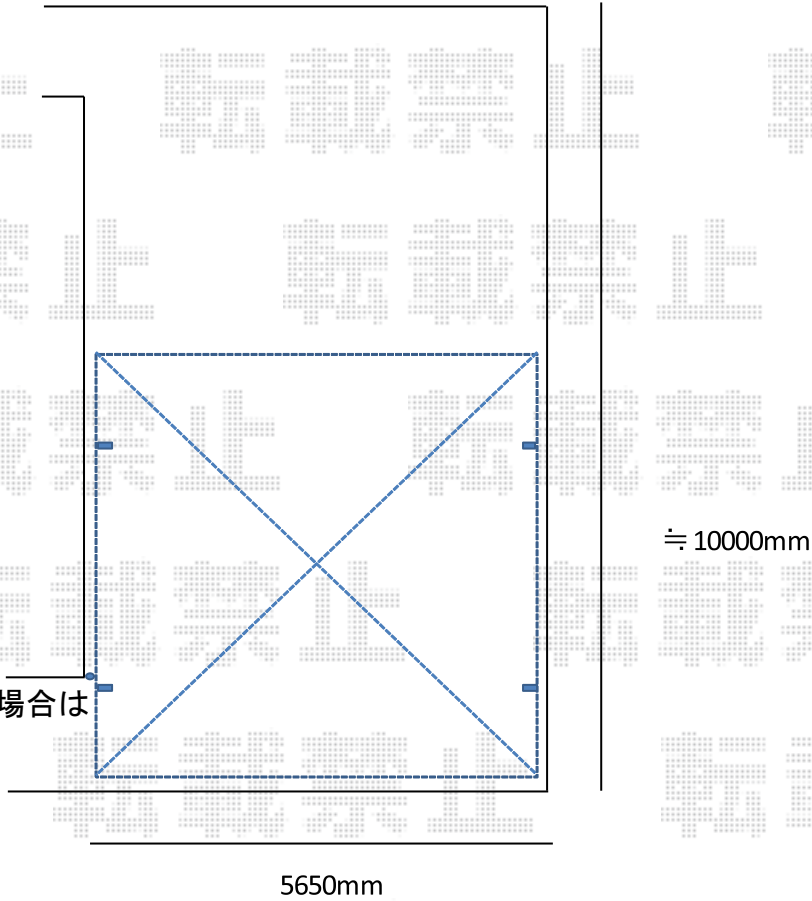

カーポート 施工概略図

YKK AP レイナツインポートグラン 積雪～20cm対応
幅= 5,392mm
奥行= 5,768mm
色： カームブラック
屋根材： 熱線遮断ポリカーボネート（アースブルーマット調）
柱仕様： ハイルフ柱仕様（有効高 約2,350mm）

※配管に干渉する場合は
位置をずらします

2018-7-515368

担当者

村上（公）