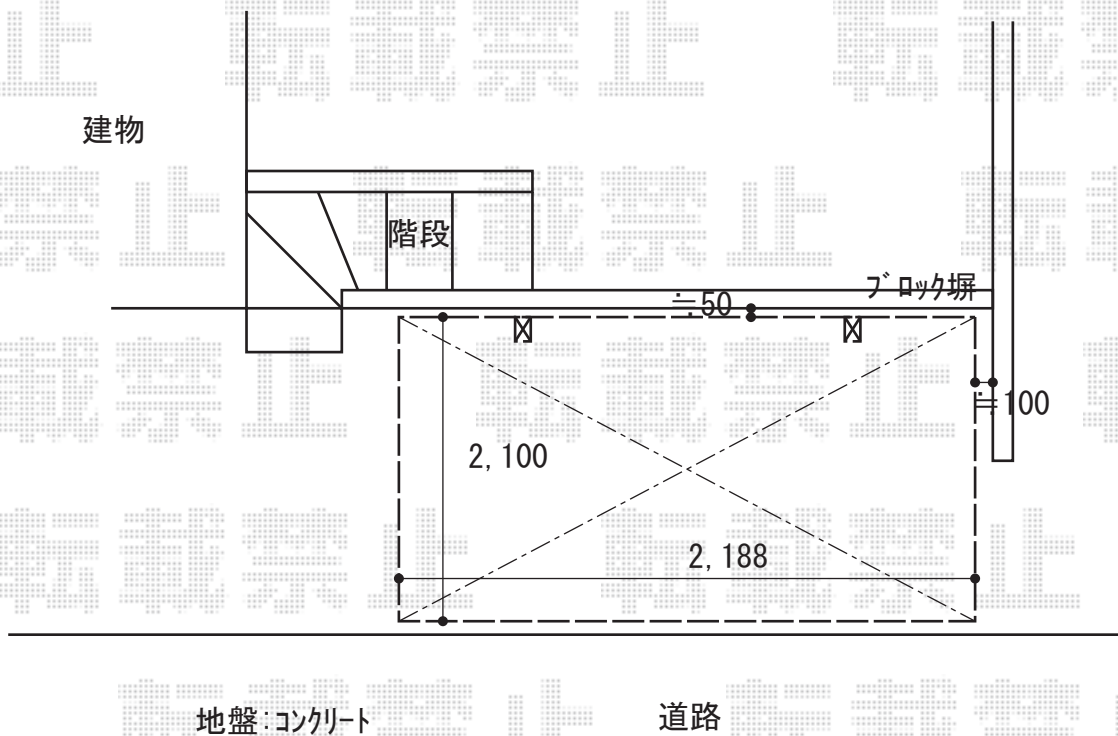

# サイクルポート 施工概略図

Value Select プレシオスポート ミニ 積雪~20cm対応  
幅= 2,100mm  
奥行= 2,188mm(3台用)  
色 : チャコールブラック  
屋根材 : ポリカーボネート (スカイブルー)  
柱仕様 : 標準柱仕様 (有効高 約1,814mm)

2018-7-515415

担当者

安田