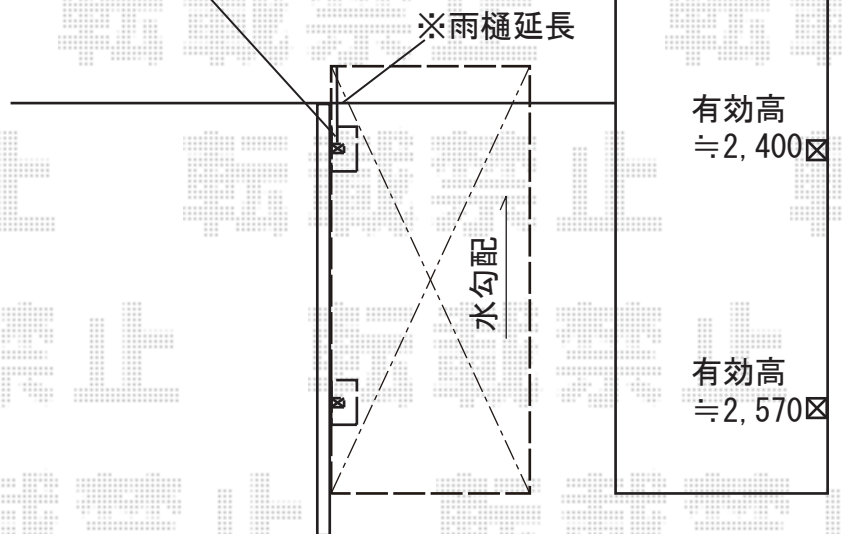

カーポート 施工概略図

LIXIL ネスカR (ラウンドスタイル) 積雪~20cm対応  
幅= 2,701mm 奥行= 5,686mm 色: シャイングレー  
屋根材: 熱線吸収ポリカーボネート (ブルーマットS・すりガラス調)  
柱仕様: ロング柱28仕様 (有効高 約2,800mm)

LIXIL ネスカR (ラウンドスタイル) 雨樋部品  
縦樋セット (L=3,100) : 【8RDH10□□】 × 1セット  
色: シャイングレー

※インターロッキング (同等品)  
(エスビック/オールラウンドオリジナル/色: コハク)

※既存カーポートを高さ・奥行位置合わせます。  
(水勾配が変わります為、凡そになります。)

2018-7-515418

担当者

伊野