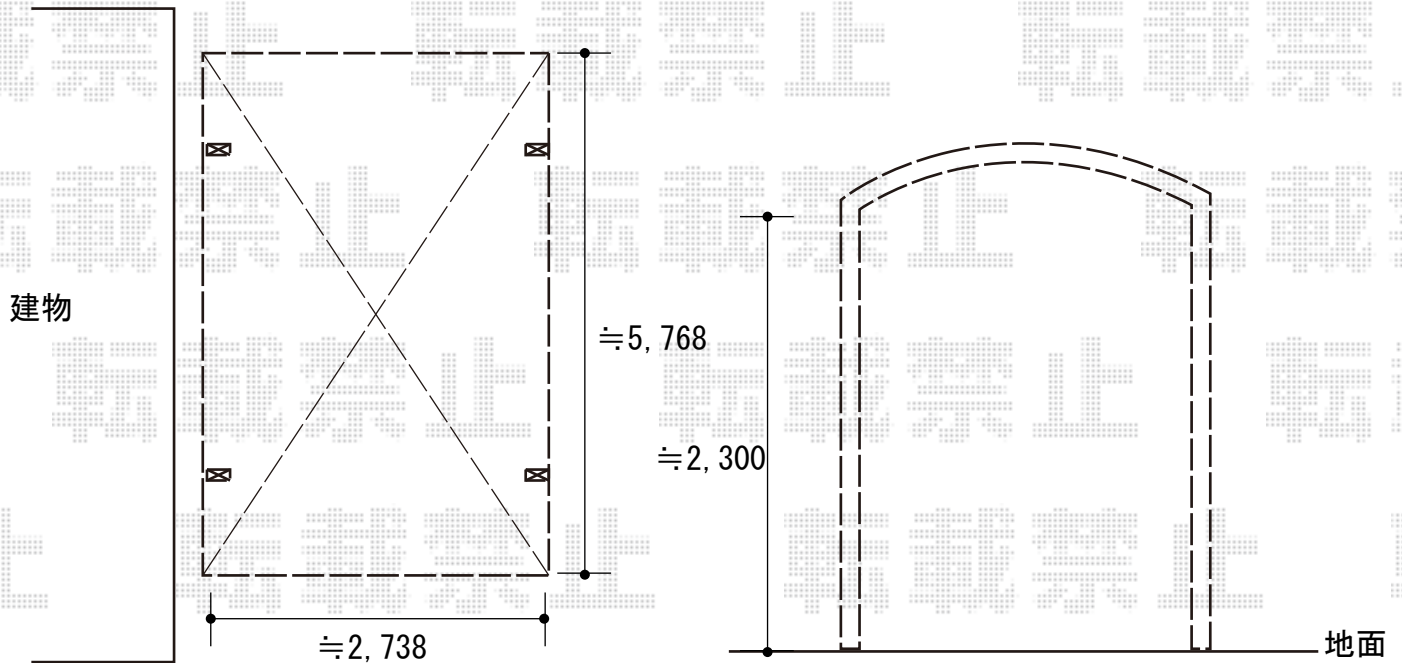

エクステリア工事 施工概略図

YKK AP レイナワンポートグラン 積雪～20cm対応

幅= 2,738mm

奥行= 5,768mm

色： プラチナステン

屋根材： 熱線遮断ポリカーボネート(クリアマット)

柱仕様： ハイルフ柱仕様 (有効高 約2,300mm)

YKK AP レイナワンポートグラン 屋根ふき材補強部品×1セット

色： カームブラック

2018-7-515456

担当者

酒井