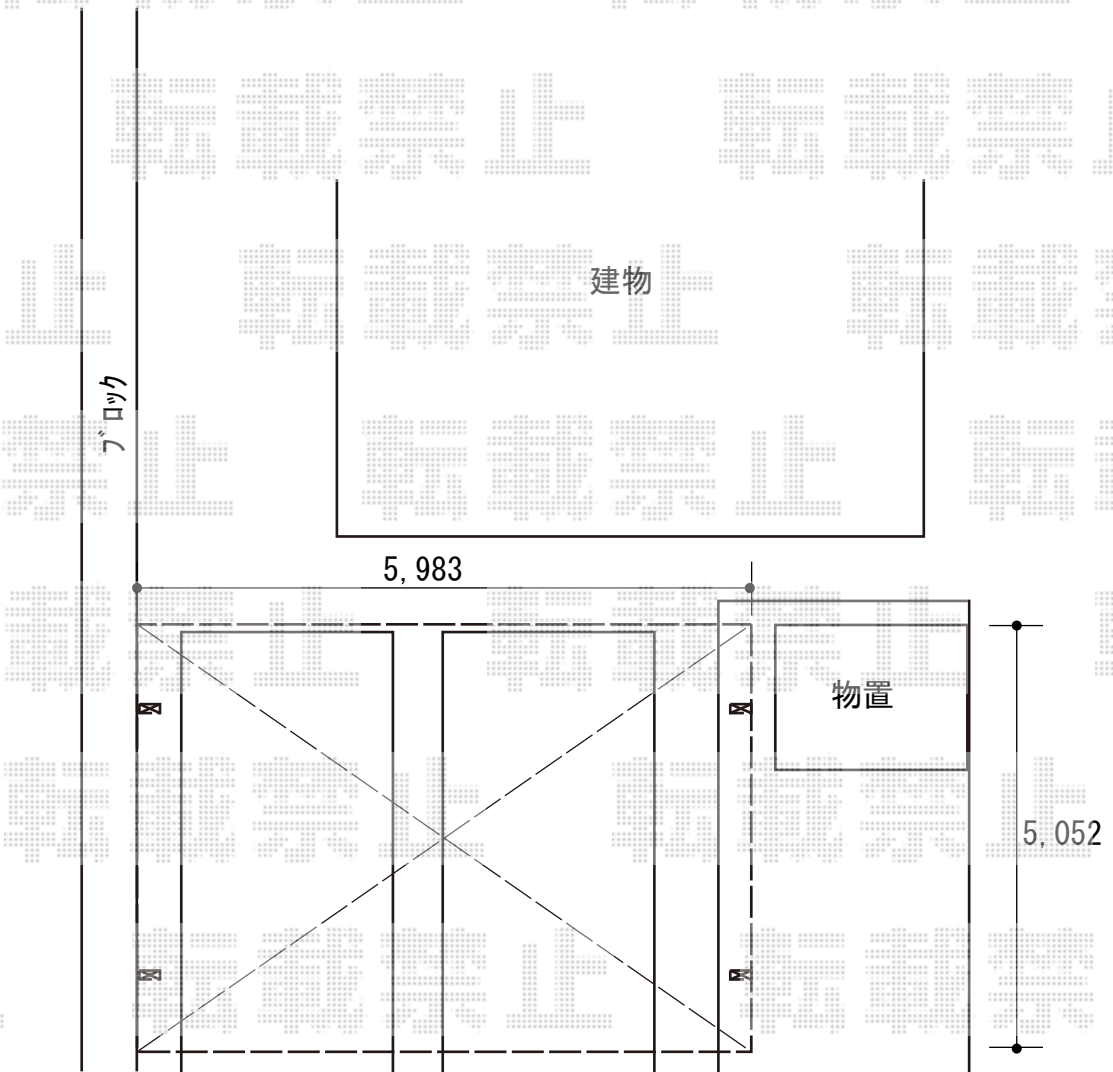

カーポート 施工概略図

YKK AP レイナツインポートグラン 積雪~20cm対応  
幅= 5,983mm  
奥行= 5,052mm  
色: ピュアシルバー  
屋根材: 熱線遮断ポリカーボネート(クリアマット)  
柱仕様: ハイルーフ柱仕様(有効高 約2,350mm)

2018-7-515526

担当者 村上(公)