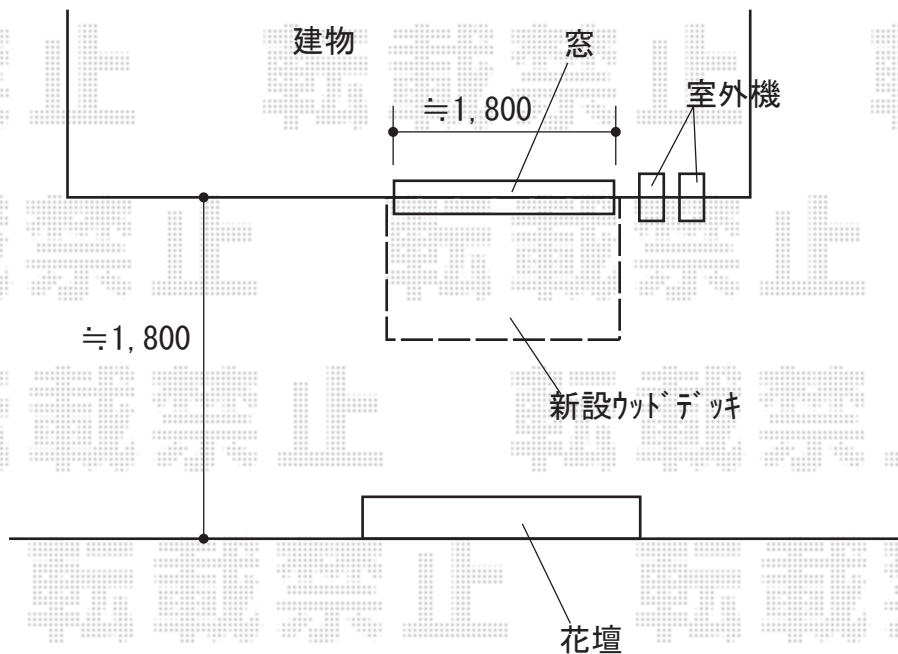

ウッドデッキ 施工概略図

Value Select マージウッドデッキ

間口= 1.0間 (1,851mm)

出幅= 3尺 (920mm)

色： レッドウッド

床板： 縦貼り

幕板： 標準

束柱： Tタイプ (400~550mm) (カームブラック)