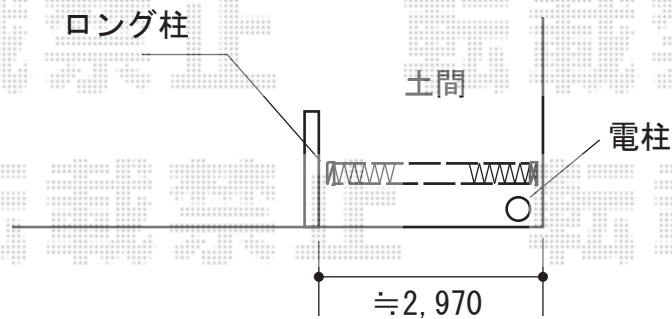

エクステリア 施工概略図

Value Select <ご提案>トリップゲート NC型 ノンキャスト 片開き 30S
開口幅= 2,870mm
全幅= 3,020mm
たたみ幅= 654mm
高さ= 1,231mm
色：ブラック
キャスター数： 0
落棒数： 1
オプション： ロング柱

2018-7-515590

担当者

犬伏