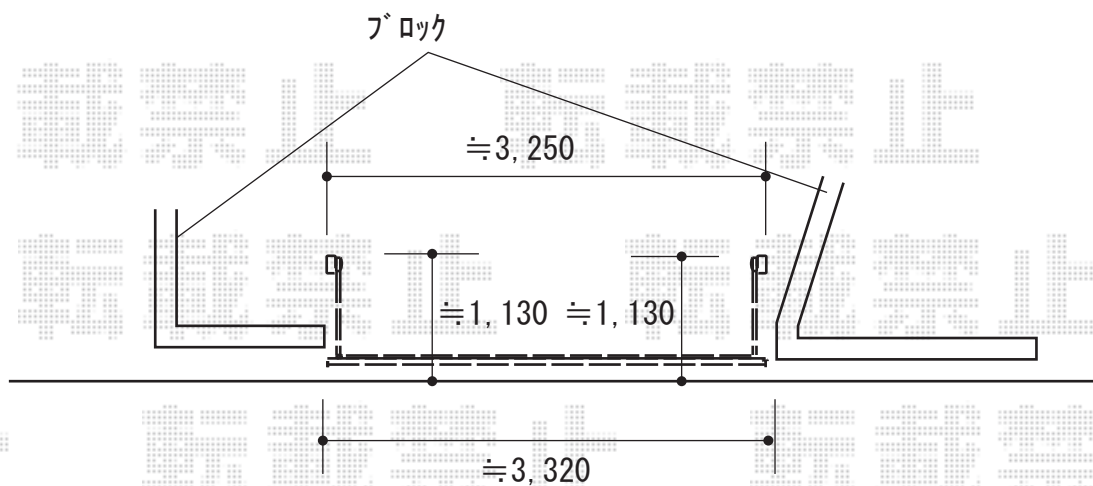

カーゲート 施工概略図

LIXIL(TOEX) ワイドオーバードアS3型 手動式
本体 (W×H) = (3,250mm × 1,000mm)
色 : シャイングレー
柱仕様 : 標準柱仕様 (有効通過高1,850mm)
駆動 : 手動式

2018-7-515609

担当者

犬伏