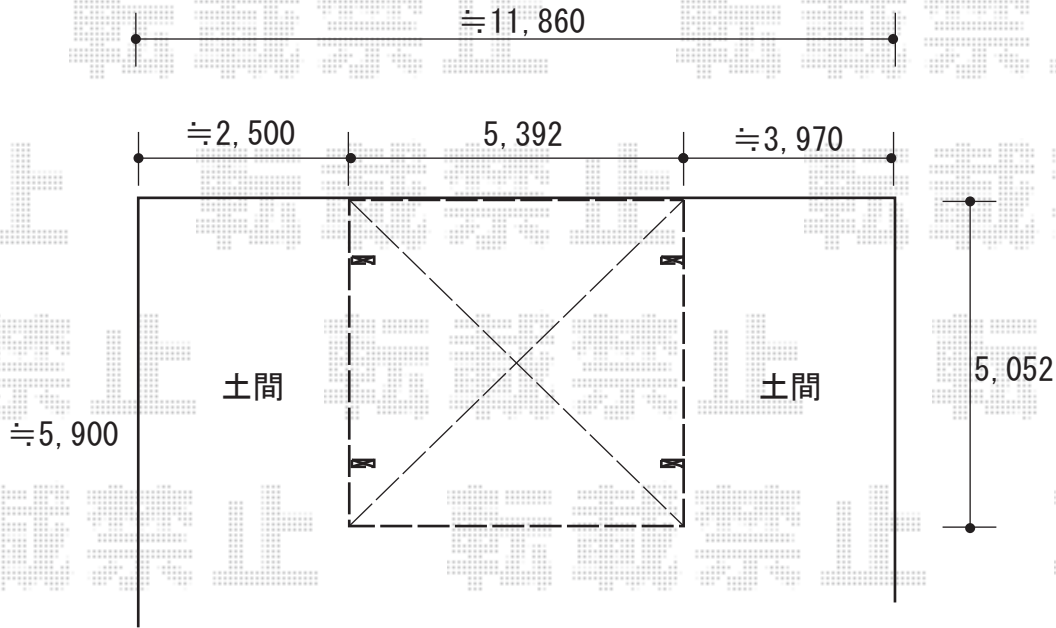

カーポート 施工概略図

YKK AP レイナツインポートグラン 積雪~20cm対応
幅= 5,392mm
奥行= 5,052mm
色： プラチナステン
屋根材： 熱線遮断ポリカーボネート(クリアマット)
柱仕様： ハイルフ柱仕様(有効高 約2,350mm)

2018-7-515678

担当者

村上(公)