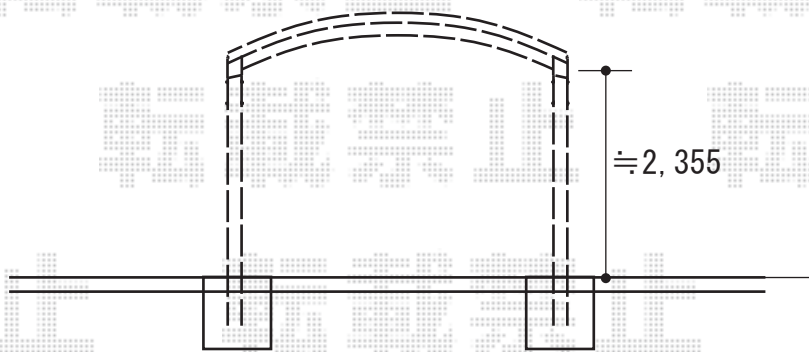

カーポート 施工概略図

YKK AP レイナツインポートグラン 積雪~20cm対応
幅= 5,392mm
奥行= 5,052mm
色： プラチナステン
屋根材： 熱線遮断ポリカーボネート(クリアマット)
柱仕様： ハイルフ柱仕様(有効高 約2,350mm)

2018-7-515678

担当者

村上(公)