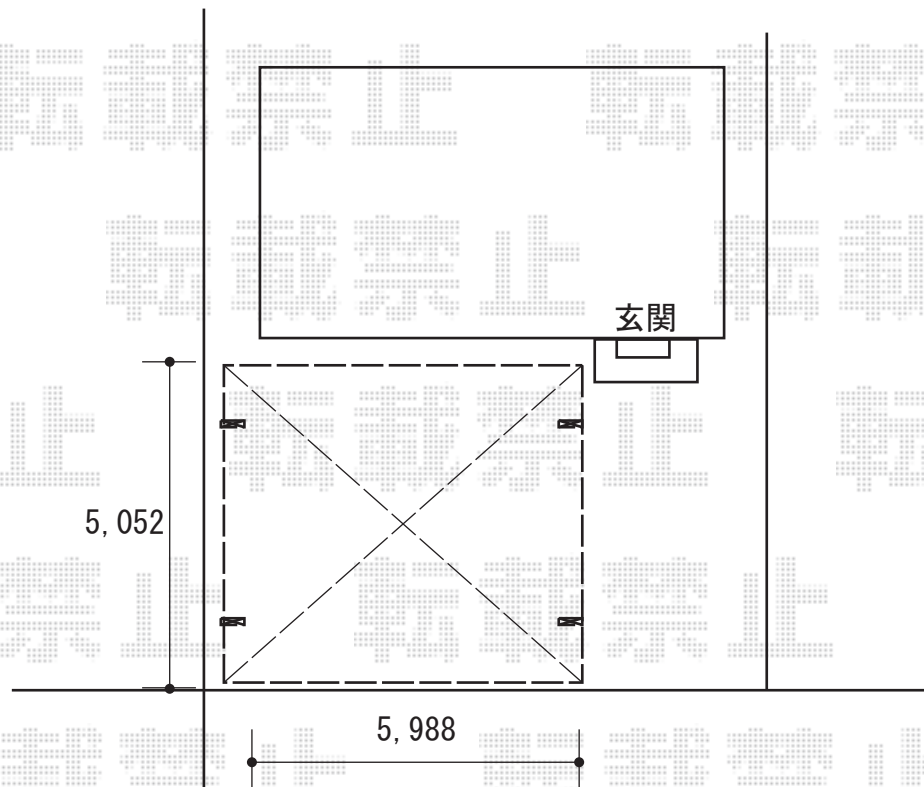

カーポート 施工概略図

YKK AP エフルージュ ツイン 積雪~20cm対応  
幅= 5,988mm  
奥行= 5,052mm  
色： ブラウン  
屋根材： ポリカーボネート（トーマイマツト）  
柱仕様： ハイルフ柱仕様（有効高 約2,350mm）

2018-7-515681

担当者

伊野