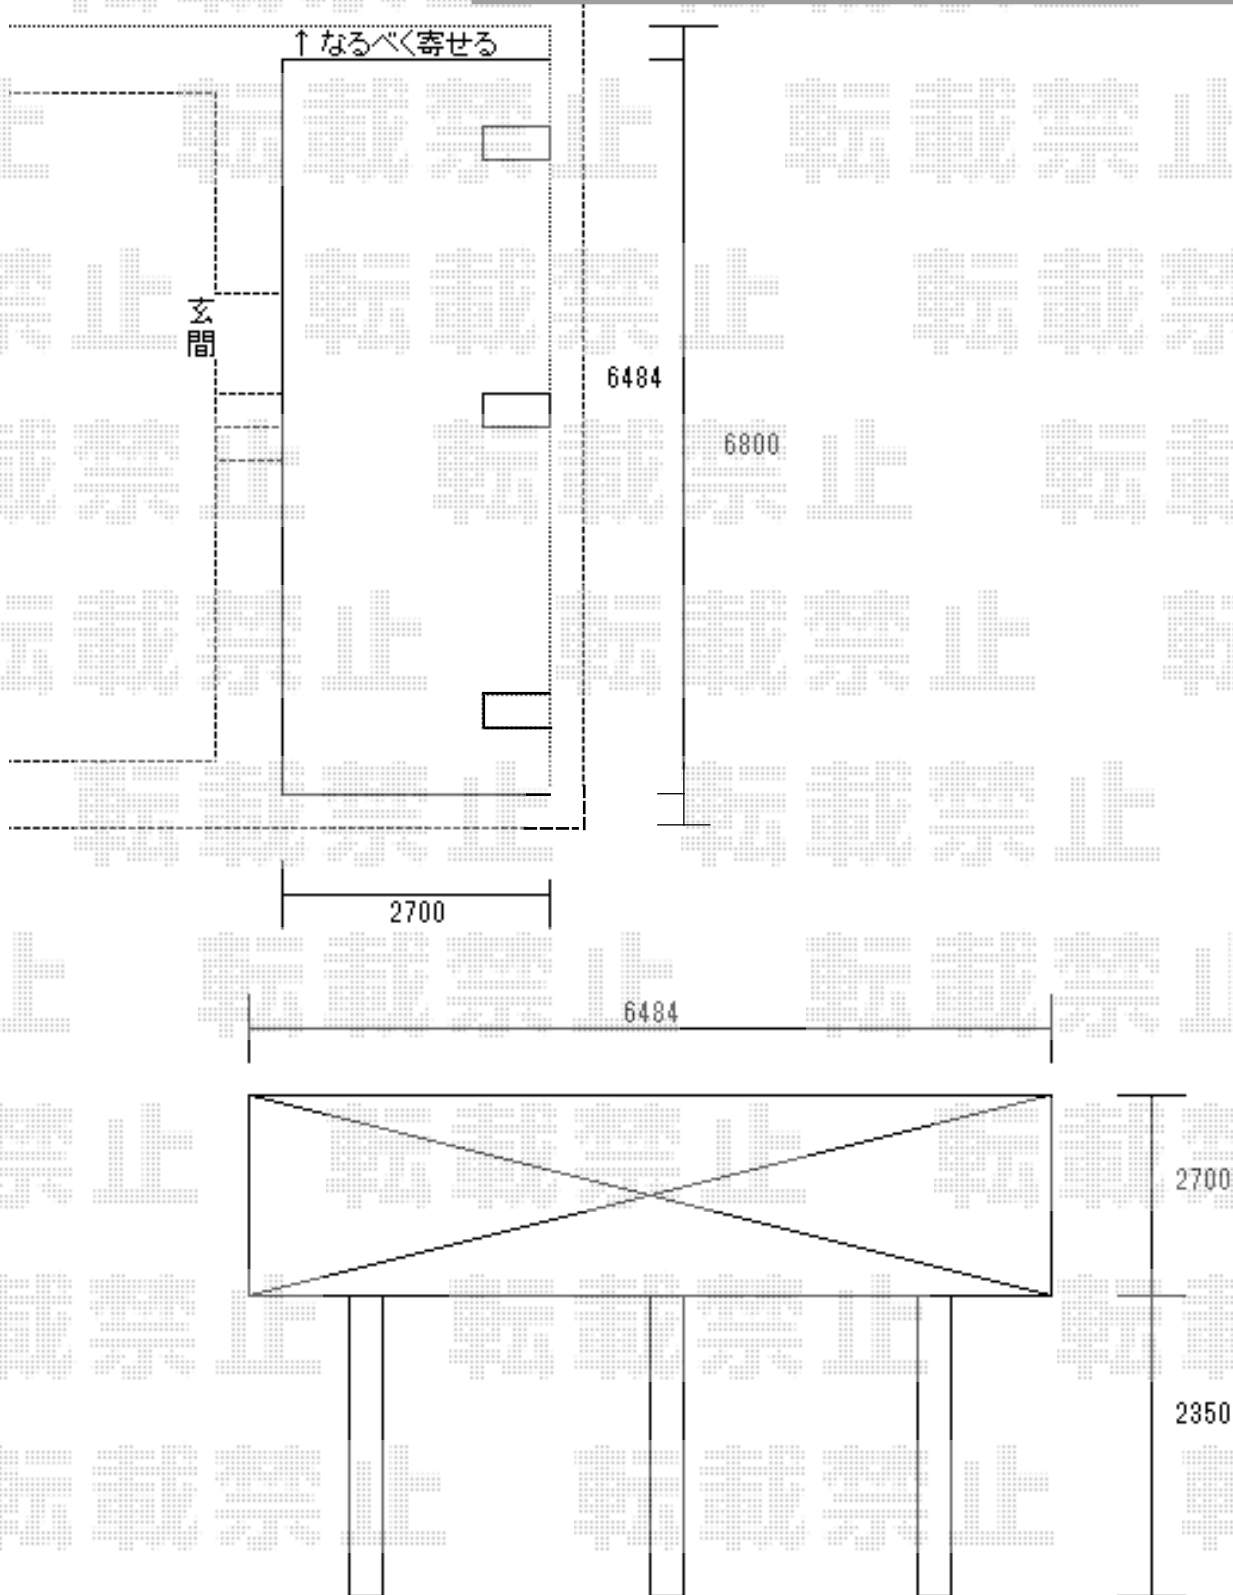

カーポート 施工概略図

YKK AP レイナポートグラン 延長 積雪～20cm 対応  
幅 = 2,700mm  
奥行 = 6,484mm  
色 : ホワイト  
屋根材 : 熱線遮断ポリカーボネート (クリアマット)  
柱仕様 : ハイルフ柱仕様 (有効高 約 2,350mm)

2018-7-515687

担当者

小林