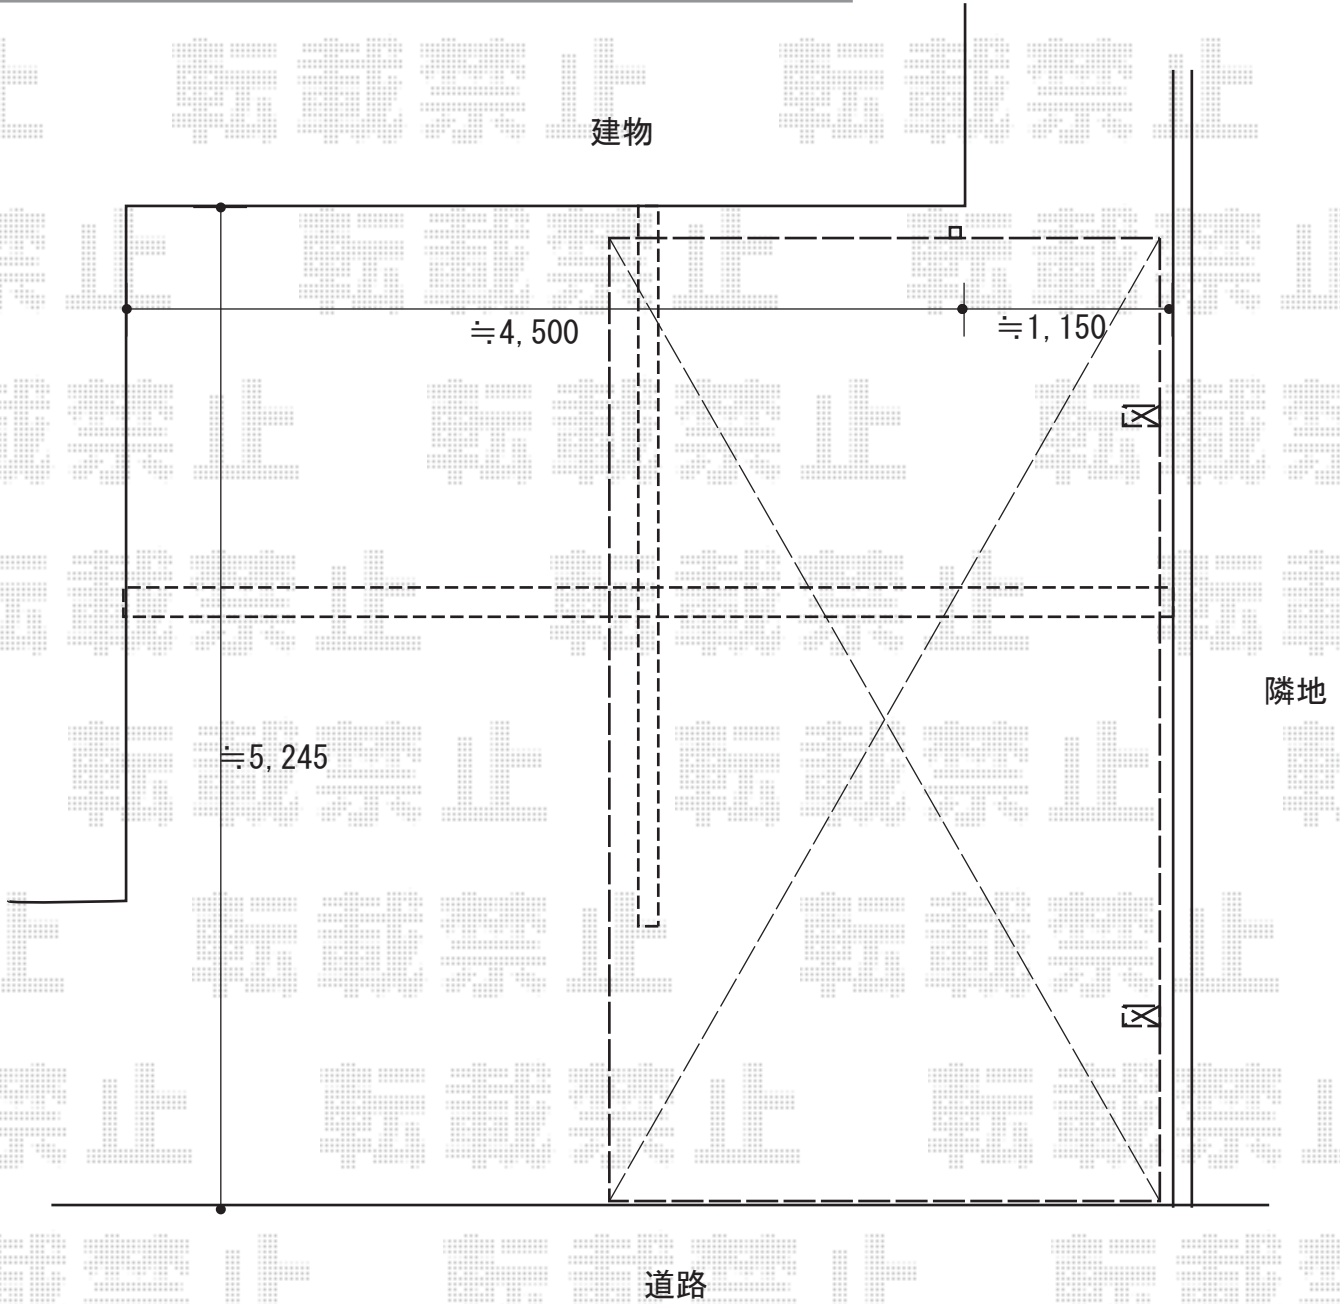

カーポート 施工概略図

YKK AP レイナポートグラン 積雪～20cm対応

幅= 3,000mm

奥行= 5,052mm

色： プラチナステン

屋根材： 熱線遮断ポリカーボネート(色： クリアマット)

柱仕様： ハイルフ柱仕様 (有効高 約2,350mm)

2018-7-515798