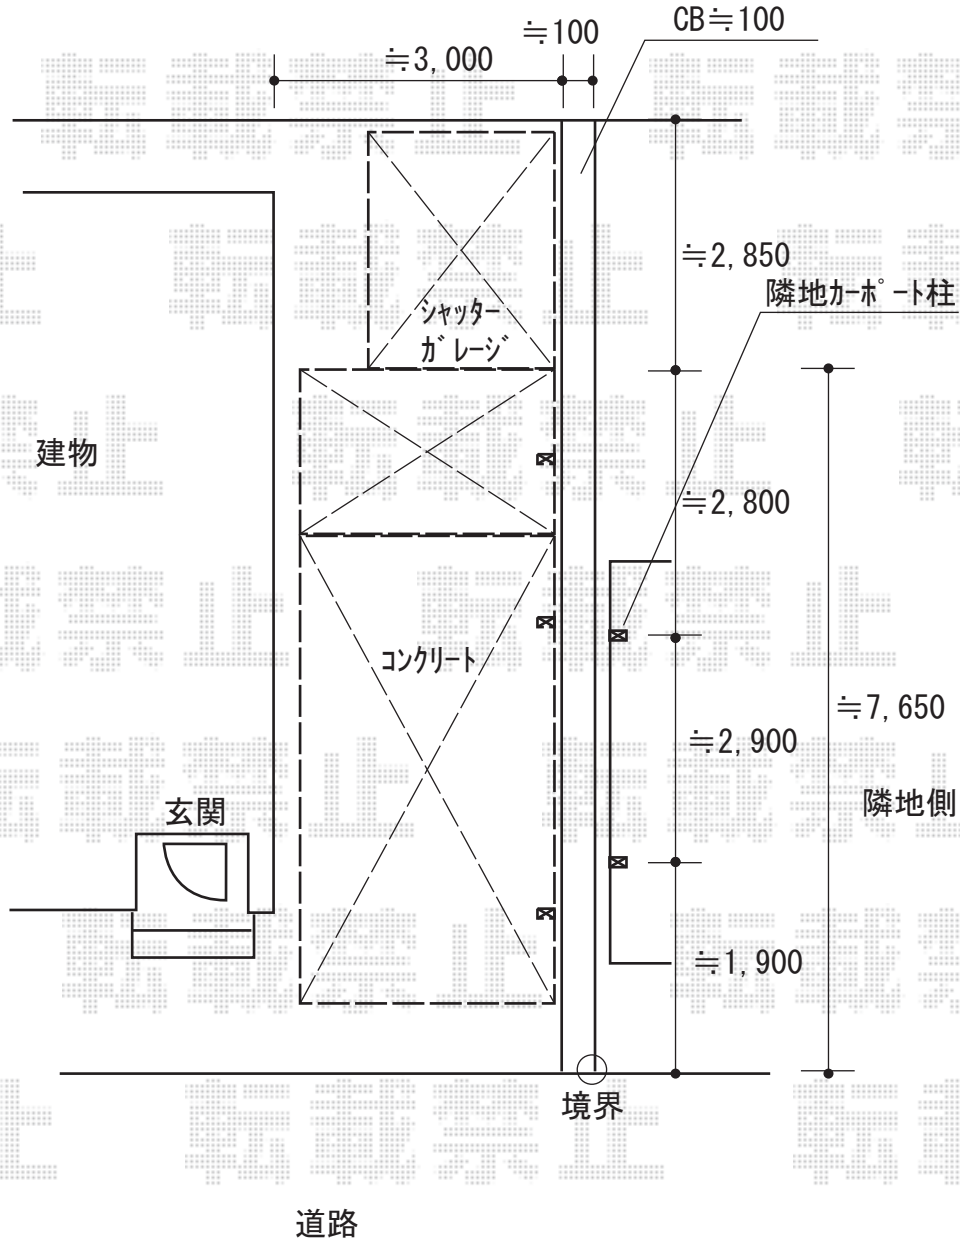

カーポート 施工概略図

YKK AP レイナポートグラン 延長 積雪~20cm対応
 幅= 2,700mm
 奥行= 7,200mm
 色： ピュアシルバー
 屋根材： 熱線遮断ポリカーボネート(クリアマット)
 柱仕様： ハイルフ柱仕様 (有効高 約2,350mm)

2018-7-515799

担当者

木挽