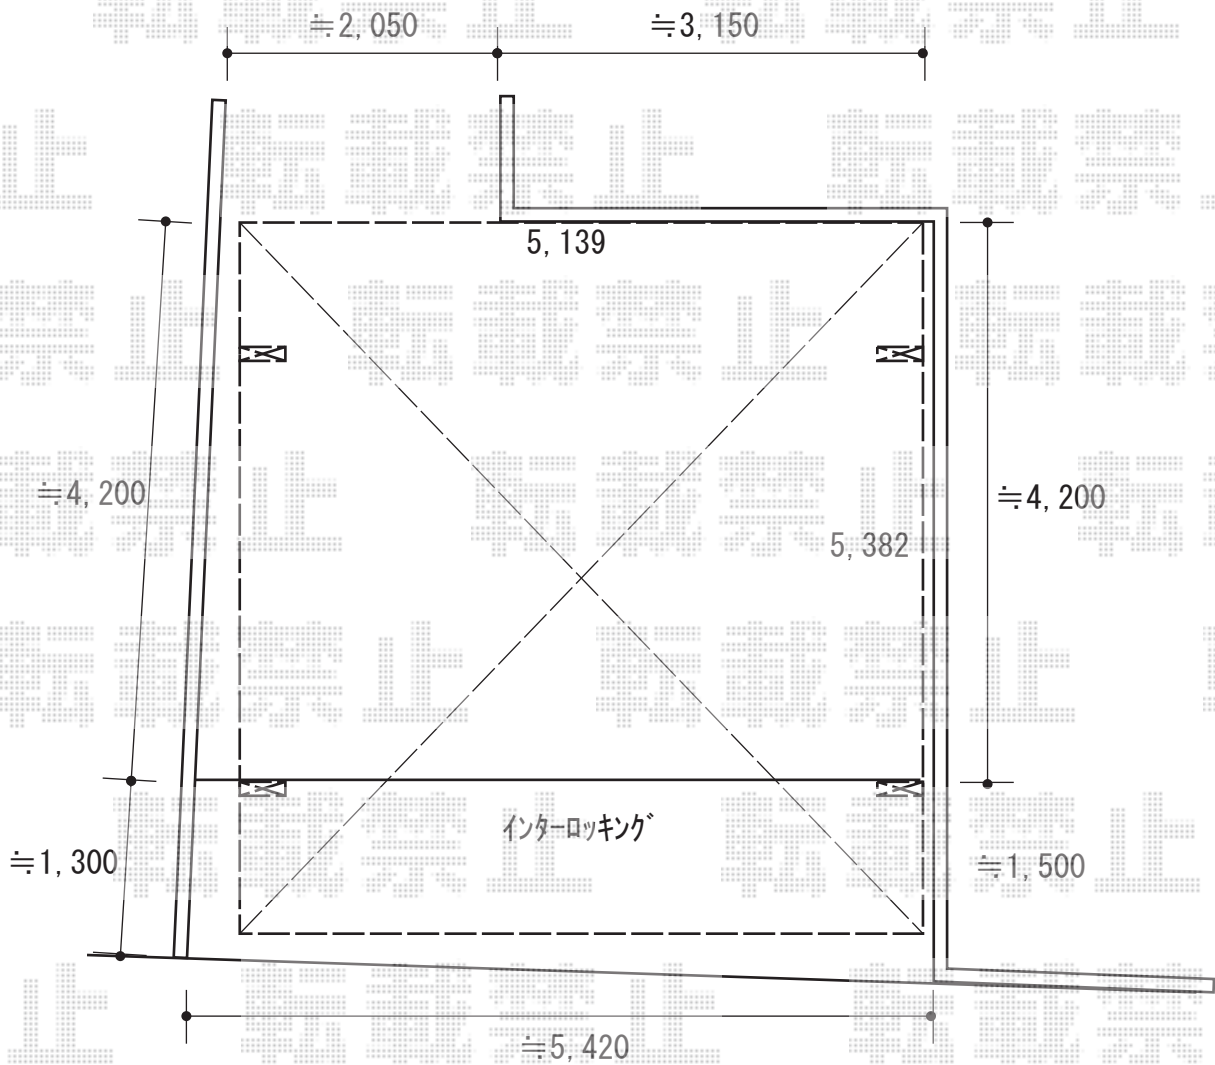

# カーポート 施工概略図

LIXIL ネスカR (ラウンドスタイル) ワイド 積雪~20cm対応  
幅= 5,139mm  
奥行= 5,382mm  
色 : シャイングレー  
屋根材 : 熱線吸収ポリカーボネート (クリアマットS・すりガラス調)  
柱仕様 : 標準柱仕様 (有効高 約2,200mm)

※納まりはイメージです

2018-7-515836

担当者

村上 (公)

エクスショップ

現場状況や作図制限により概略図の内容と多少の違いが生じることがございます。  
施工時は、現場優先とさせて頂きたく思いますので、お立会い頂き、最終のご指示のほど、何卒、宜しくお願ひ致します。  
全ての著作権はエクスショップに帰属します。当社とのお取引目的以外の使用・複製・転載は如何なる場合も禁止しております。