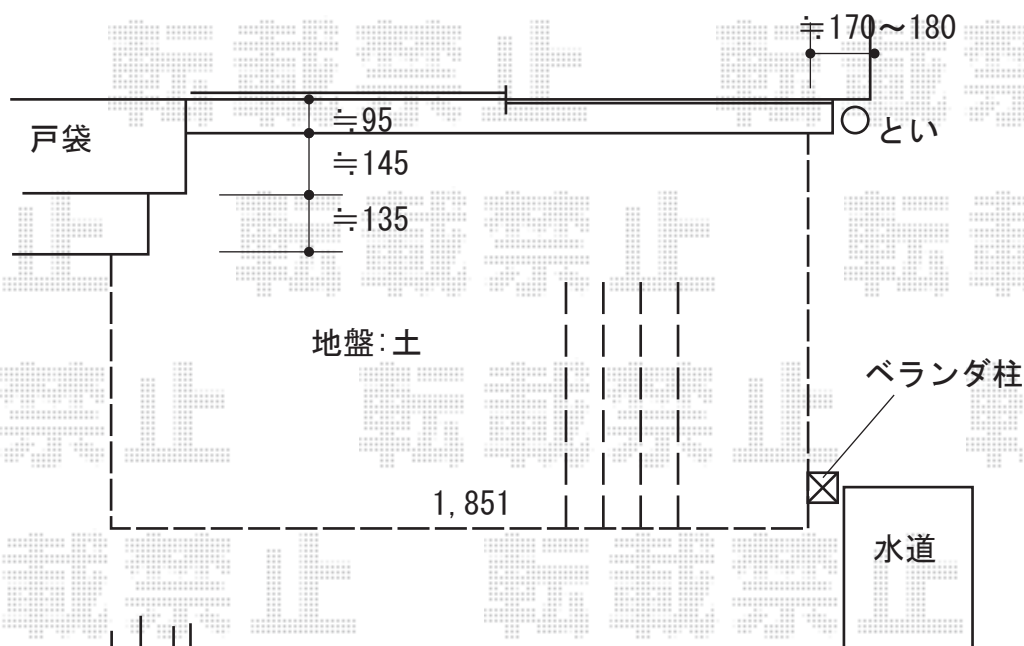

# ウッドデッキ 施工概略図

YKK AP リウッドデッキ 200  
 間口= 1.0間 (1,851mm)  
 出幅= 3尺 (920mm)  
 【未定】色： 【仮】レッドブラウン  
 床板： 縦貼り  
 幕板： 標準幕板  
 束柱： Tタイプ (400~550mm) (色：カームブラック)  
 オプション： 正面段床 (1段) 1.0間用×1

2018-7-515850

担当者

関