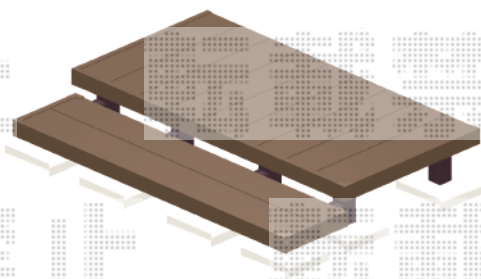

# ウッドデッキ 施工概略図

YKK AP リウッドデッキ 200  
 間口= 1.0間 (1,851mm)  
 出幅= 3尺 (920mm)  
 【未定】色： 【仮】レッドブラウン  
 床板： 縦貼り  
 幕板： 標準幕板  
 束柱： Tタイプ (400~550mm) (色：カームブラック)  
 オプション： 正面段床 (1段) 1.0間用×1

2018-7-515850

担当者

関