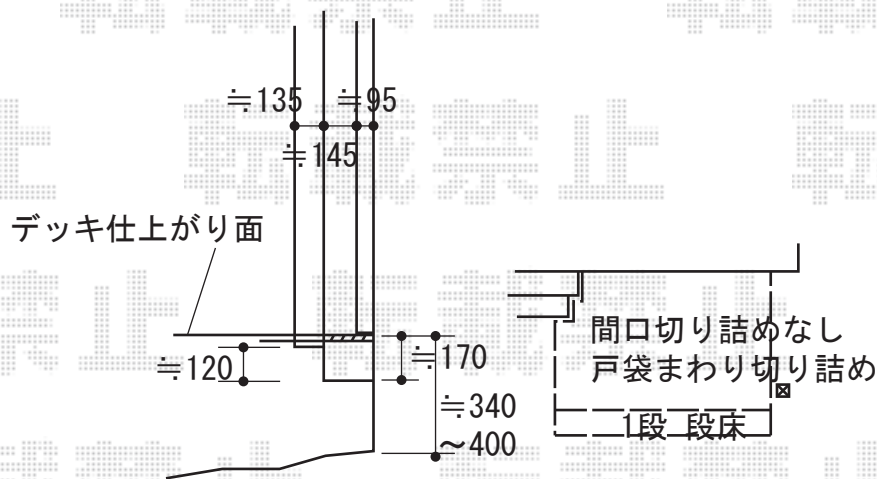

# ウッドデッキ 施工概略図

YKK AP リウッドデッキ 200  
 間口= 1.0間 (1,851mm)  
 出幅= 3尺 (920mm)  
 【未定】色： 【仮】レッドブラウン  
 床板： 縦貼り  
 幕板： 標準幕板  
 束柱： Tタイプ (400~550mm) (色：カームブラック)  
 オプション： 正面段床 (1段) 1.0間用×1

2018-7-515850

担当者

関