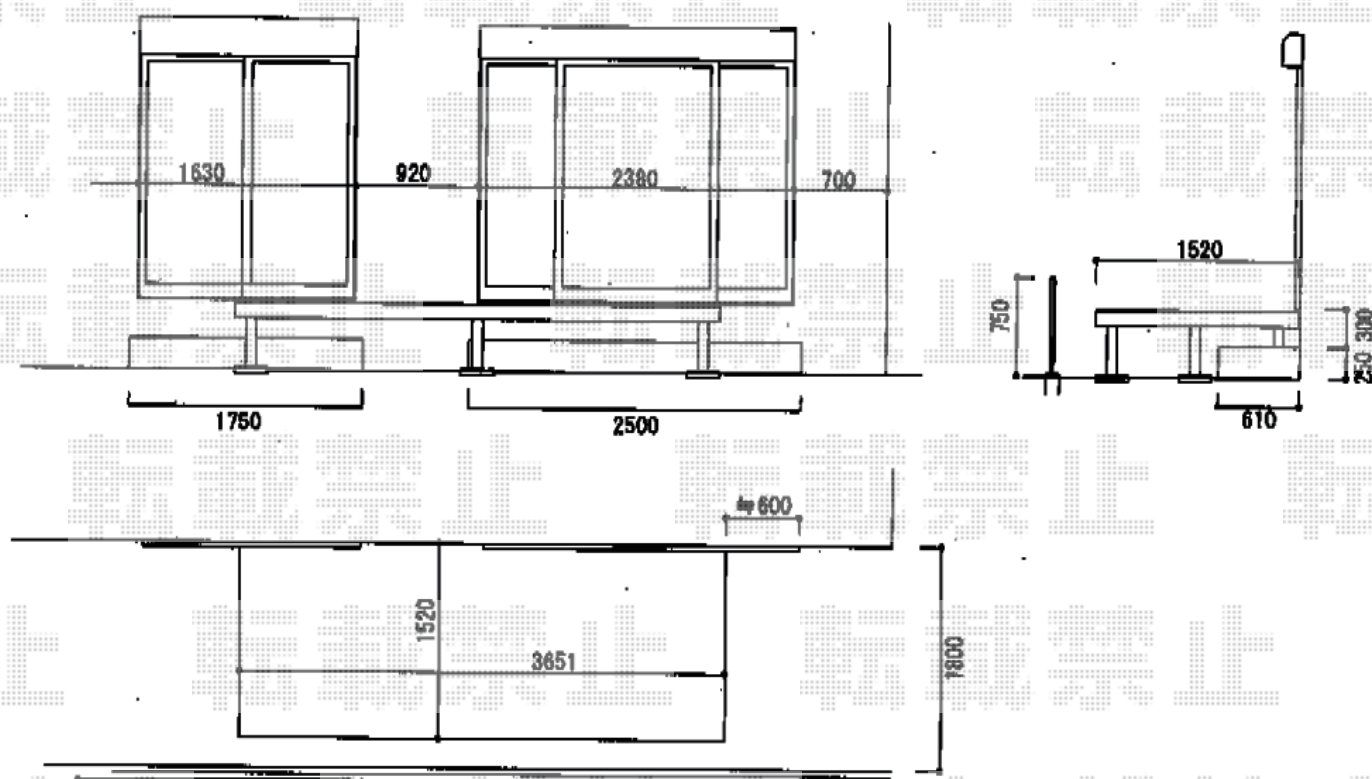

ウッドデッキ 施工概略図

Value Select マージウッドデッキ

間口= 2.0間 (3,651mm)

出幅= 5尺 (1,520mm)

色: レッドウッド

床板: 縦貼り

幕板: 標準幕板

束柱: Tタイプ (400~550mm) / 色: ノーブルステン