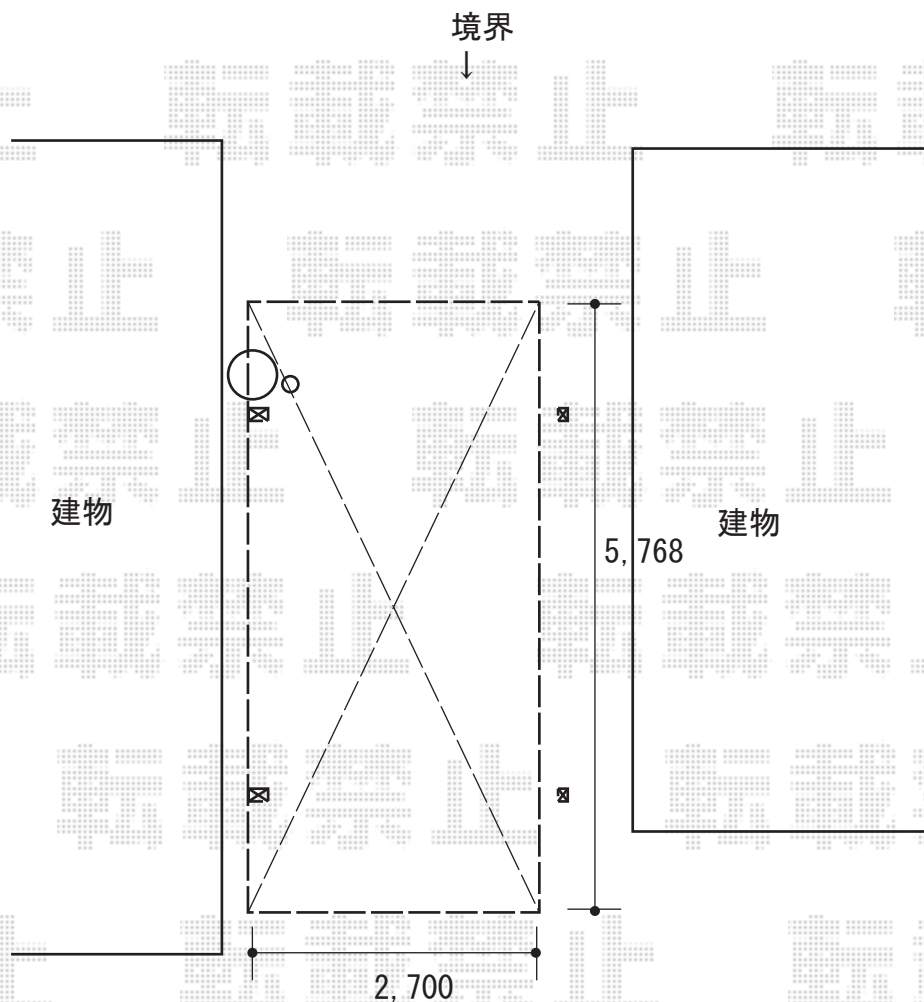

カーポート 施工概略図

YKK AP レイナポートグラン 積雪~20cm対応
幅= 2,700mm
奥行= 5,768mm
色： プラチナステン
屋根材： 熱線遮断ポリカーボネート(クリアマット)
柱仕様： ハイルフ柱仕様 (有効高 約2,350mm)

YKK AP レイナポートグラン 積雪30cm対応ユニット 幅27/長さ57用
梱包： 着脱式サポート (2本) /母屋補強/屋根ふき材補強部品 (8個)
色： プラチナステン

2018-4-492275

担当者

竹本