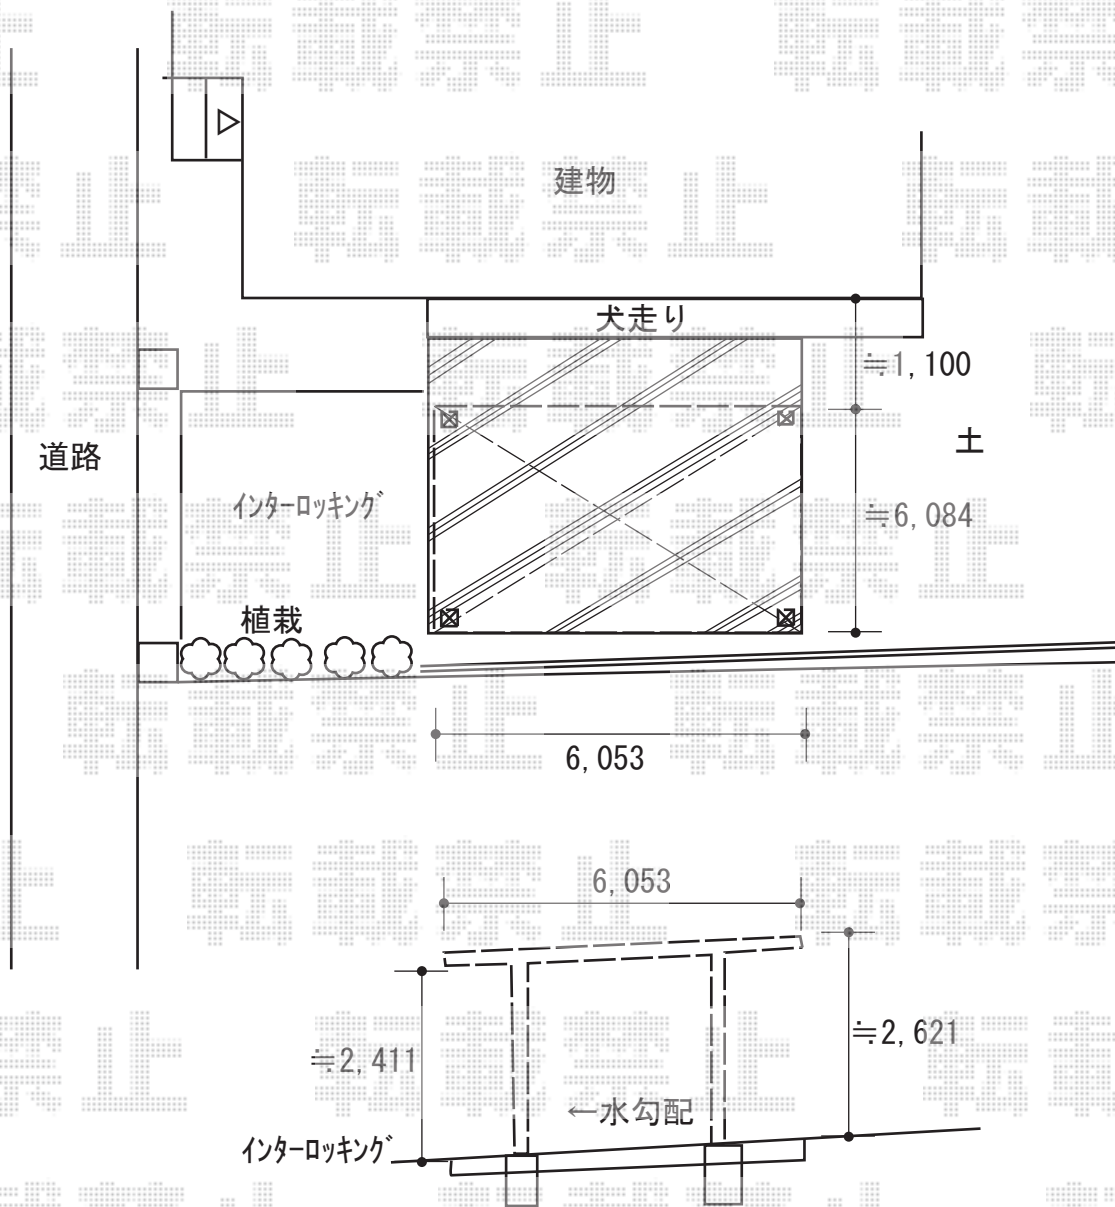

カーポート 施工概略図

LIXIL(トステム) テリオスポーツIII 3000 2台用 角柱4本柱 積雪~100cm対応
 幅= 6,084mm
 奥行= 6,053mm
 色: シヤイングレー
 屋根材: スチール折板 (ペフ無/t0.8mm) *別途算出
 柱仕様: 標準柱仕様 (有効高 約2,300mm)
 横材: 無し

2018-7-515929

担当者 村上(公)