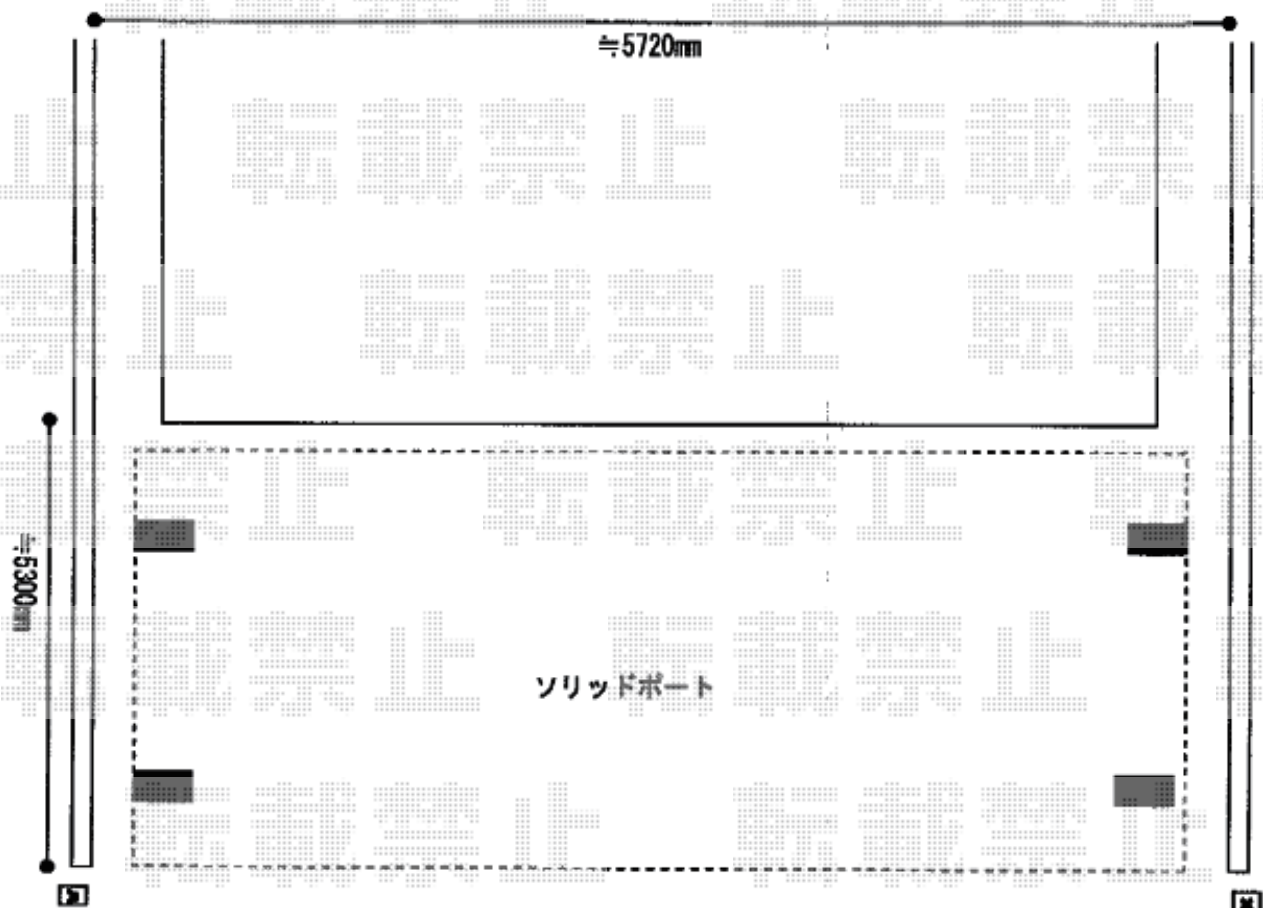

カーポート 施工概略図

Value Select ソリッドポート ワイド 積雪～20cm対応

幅= 5,417mm

奥行= 5,002mm

色： シャイングレー

屋根材： 熱線吸収ポリカーボネート（クリアマットS・すりガラス調）

柱仕様： ロング柱仕様（有効高 約2,500mm）

2018-7-515971