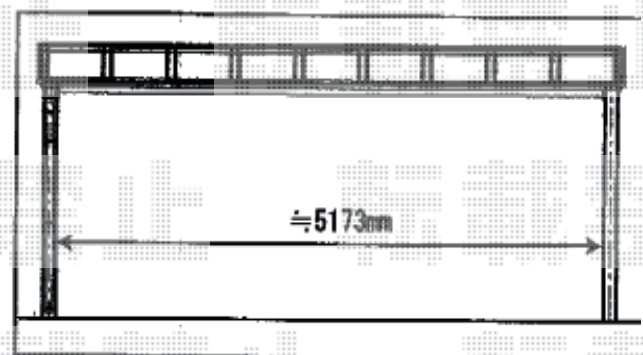

カーポート 施工概略図

Value Select ソリッドポート ワイド 積雪～20cm対応

幅= 5,417mm

奥行= 5,002mm

色： シャイングレー

屋根材： 熱線吸収ポリカーボネート（クリアマットS・すりガラス調）

柱仕様： ロング柱仕様（有効高 約2,500mm）

2018-7-515971