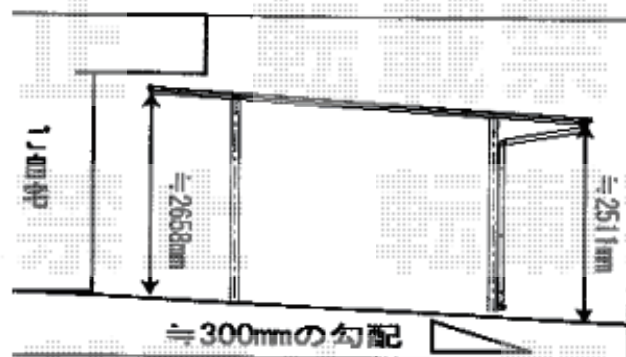

カーポート 施工概略図

Value Select ソリッドポート ワイド 積雪～20cm対応

幅= 5,417mm

奥行= 5,002mm

色： シャイングレー

屋根材： 熱線吸収ポリカーボネート（クリアマットS・すりガラス調）

柱仕様： ロング柱仕様（有効高 約2,500mm）

2018-7-515971