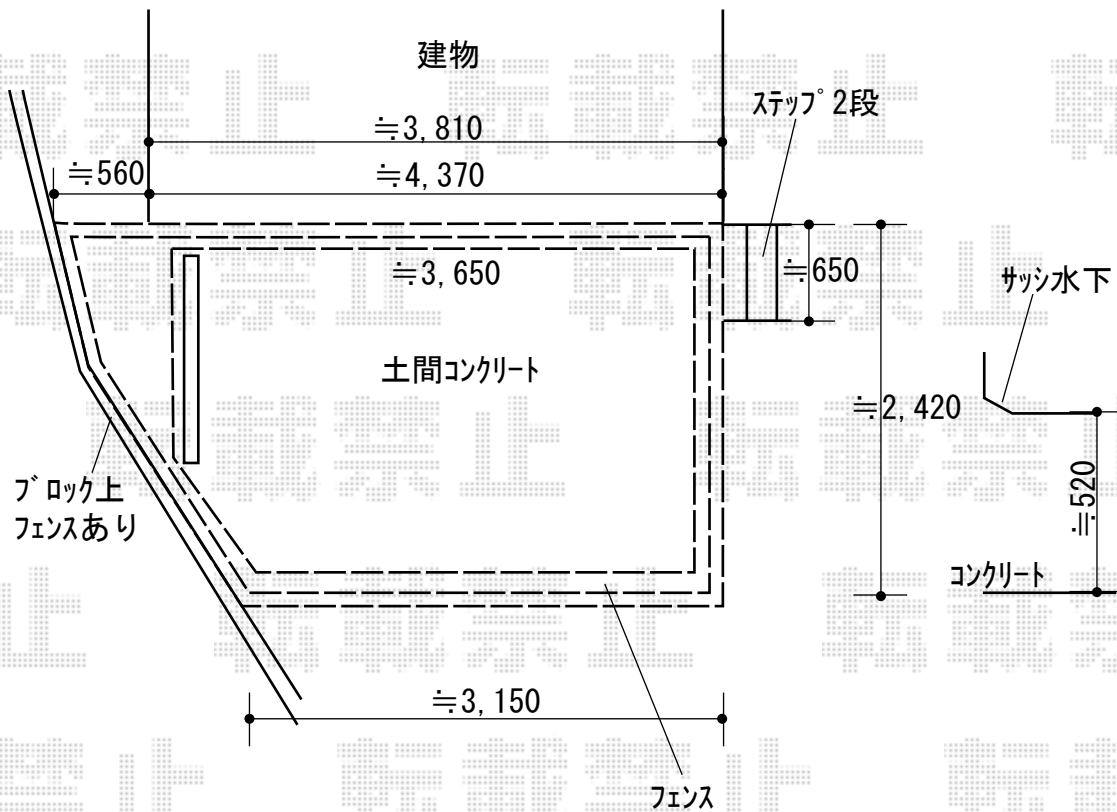

エクステリア工事 施工概略図

YKK AP リウッドデッキ 200 *異形納まり
 間口= 2.5間(4,451mm) / 出幅= 8尺(2,420mm)
 色: ナチュラルブラウン / 床板: 縦貼り / 幕板: 標準幕板
 束柱: Tタイプ(400~550mm) (色: プラチナステン)
 オプション: リウッド ステップ2型 Sタイプ (2段)
 オプション: デッキフェンス2型<ラチス格子>T-80×5スパン

2018-7-515994

担当者

酒井